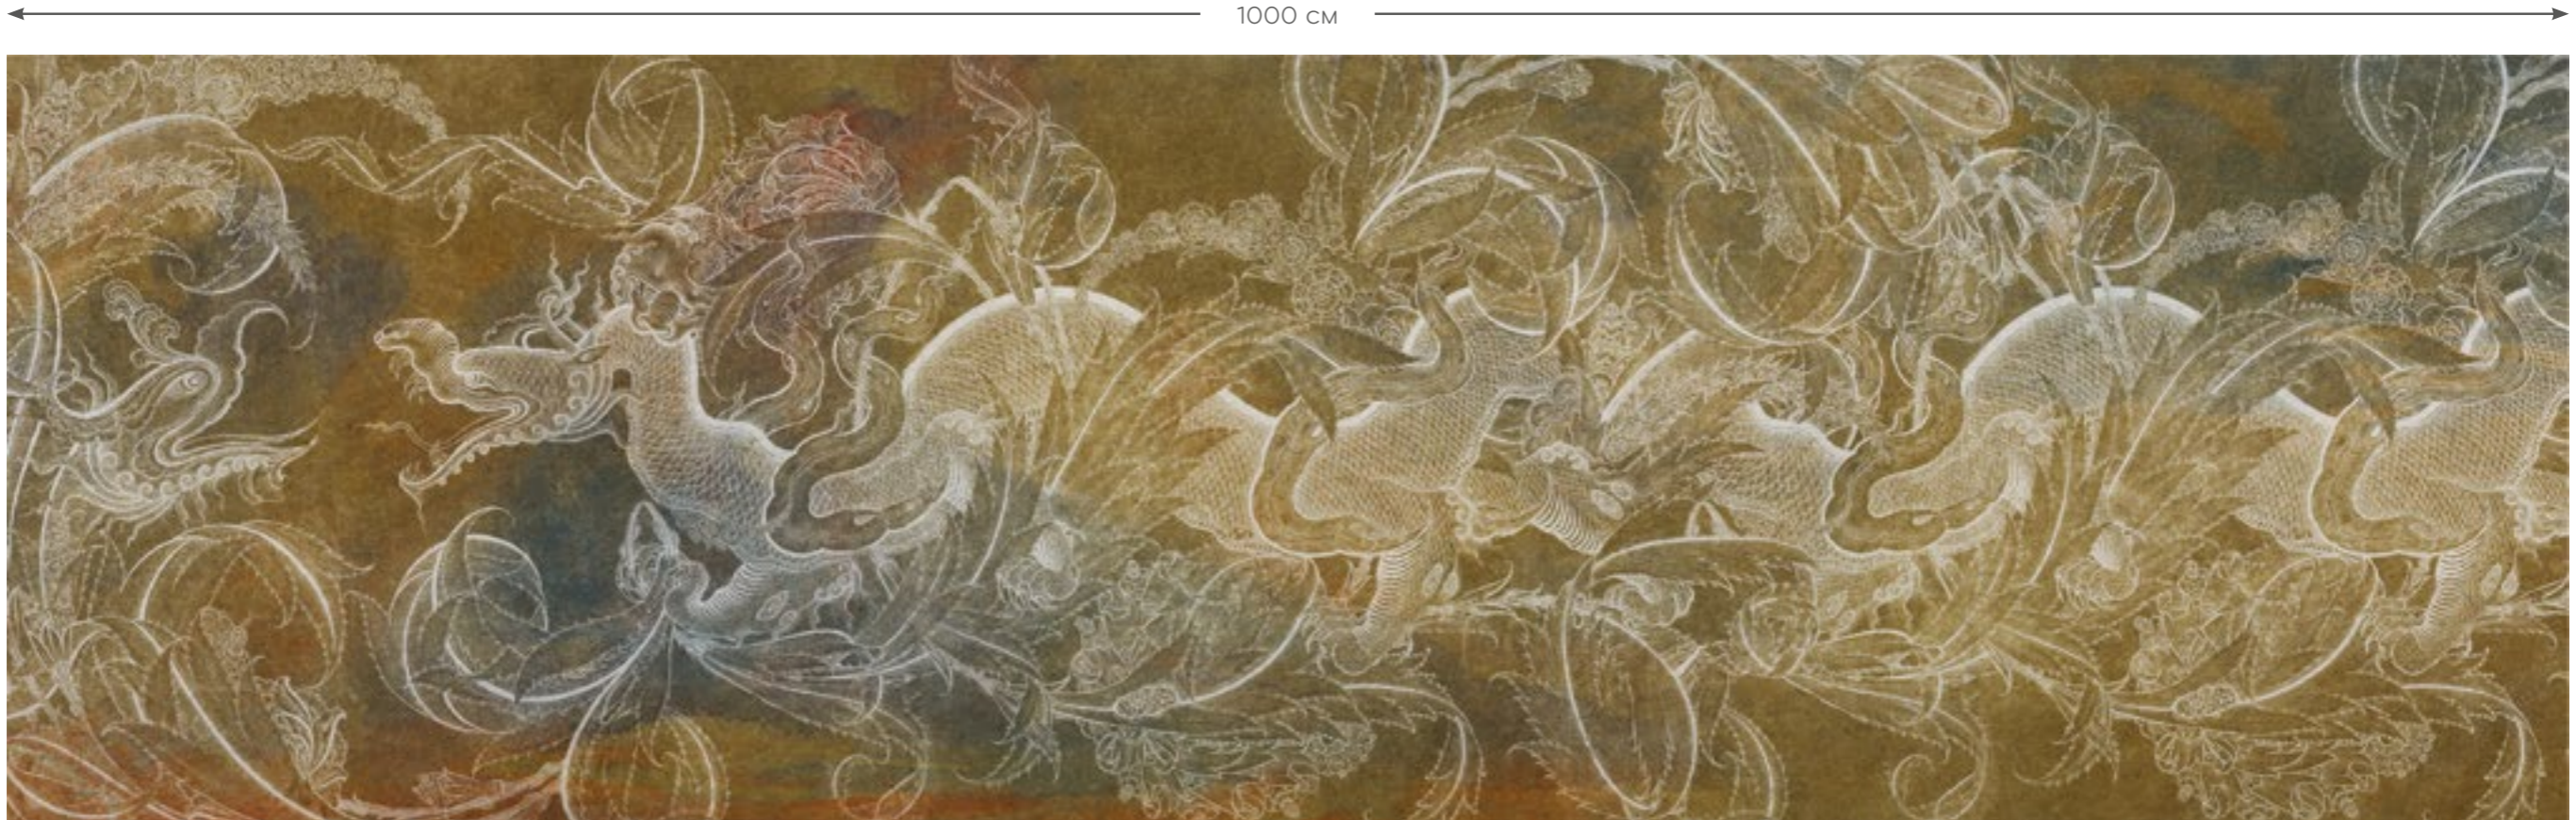

DRACO

MATERIAŁ
MATERIAL

WINYŁ NA FLIZELINIE STRUKTURALNY - BRUSH
VINYL ON TEXTURED NON-WOVEN FABRIC - BRUSH

*) it is possible to make wallpaper of any size / możliwość wykonania tapety na dowolny wymiar