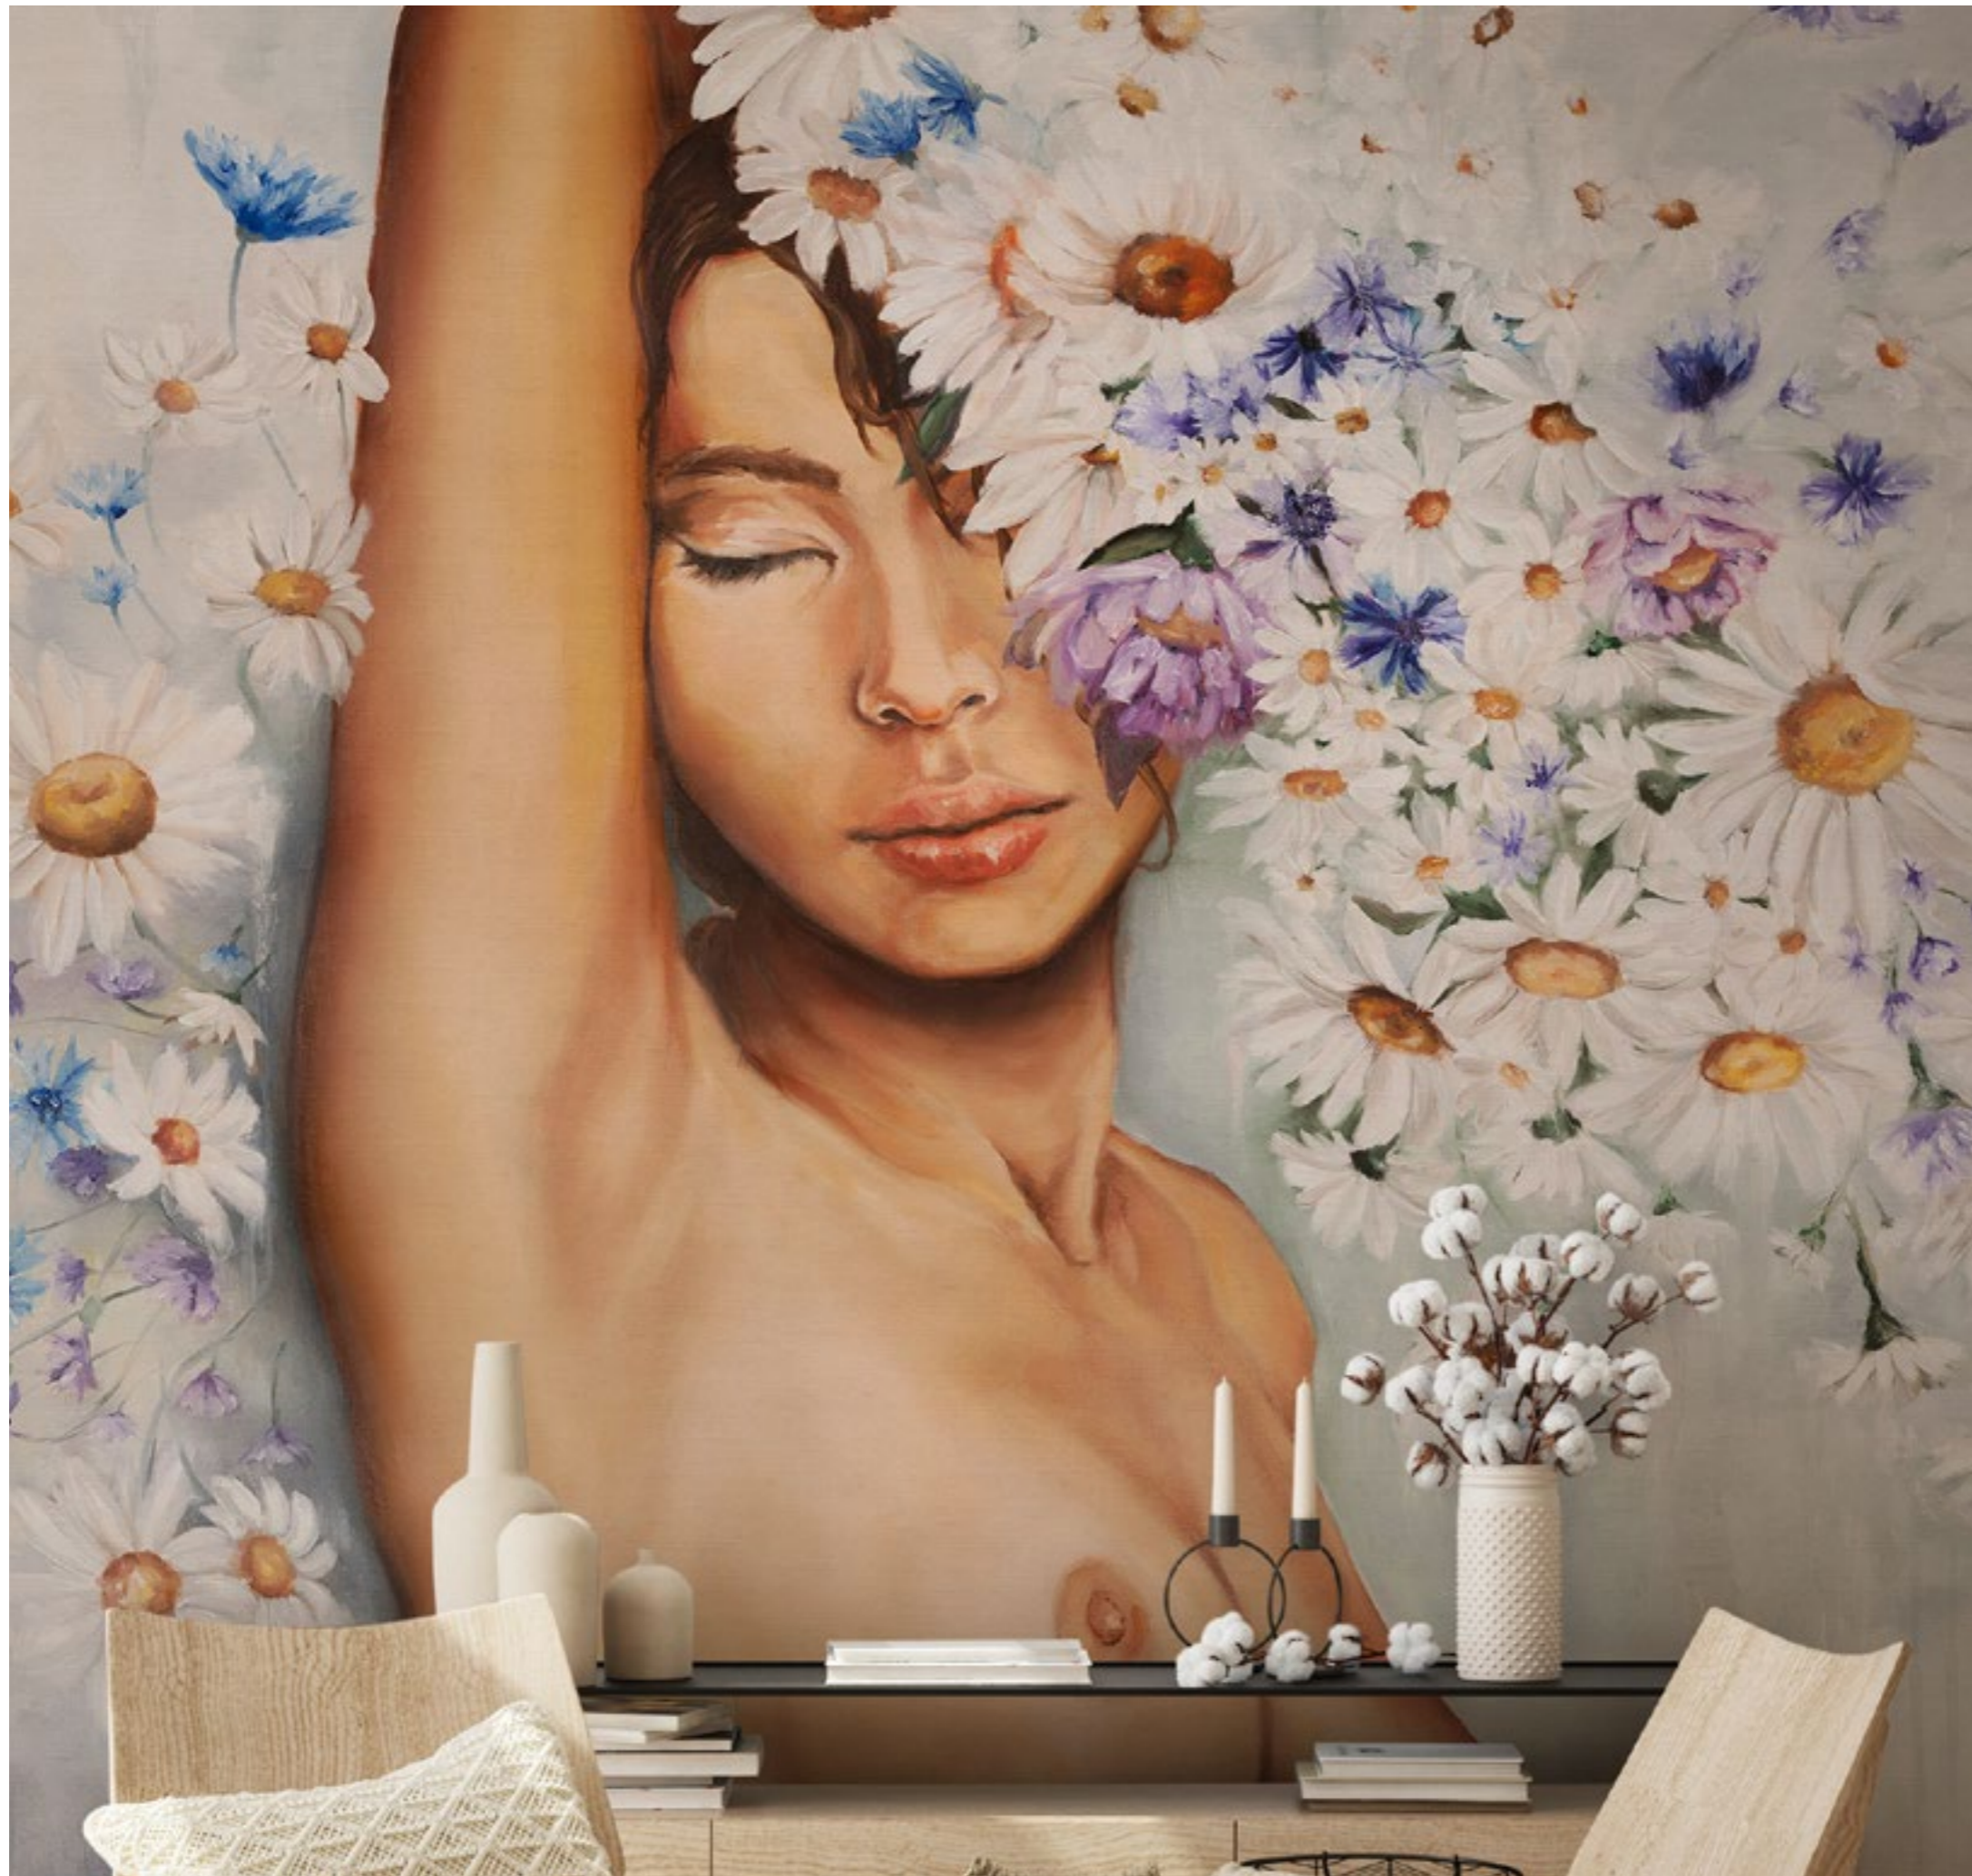

500 CM

300 CM

ZBLIŻENIE 1 DO 1 / 1 TO 1 CLOSEUP

RISTRETTO

MATERIAŁ
MATERIAL

WINYL NA FLIZELINIE STRUKTURALNY - STUCCO
VINYL ON TEXTURED NON-WOVEN FABRIC - STUCCO

*) it is possible to make wallpaper of any size / możliwość wykonania tapety na dowolny wymiar