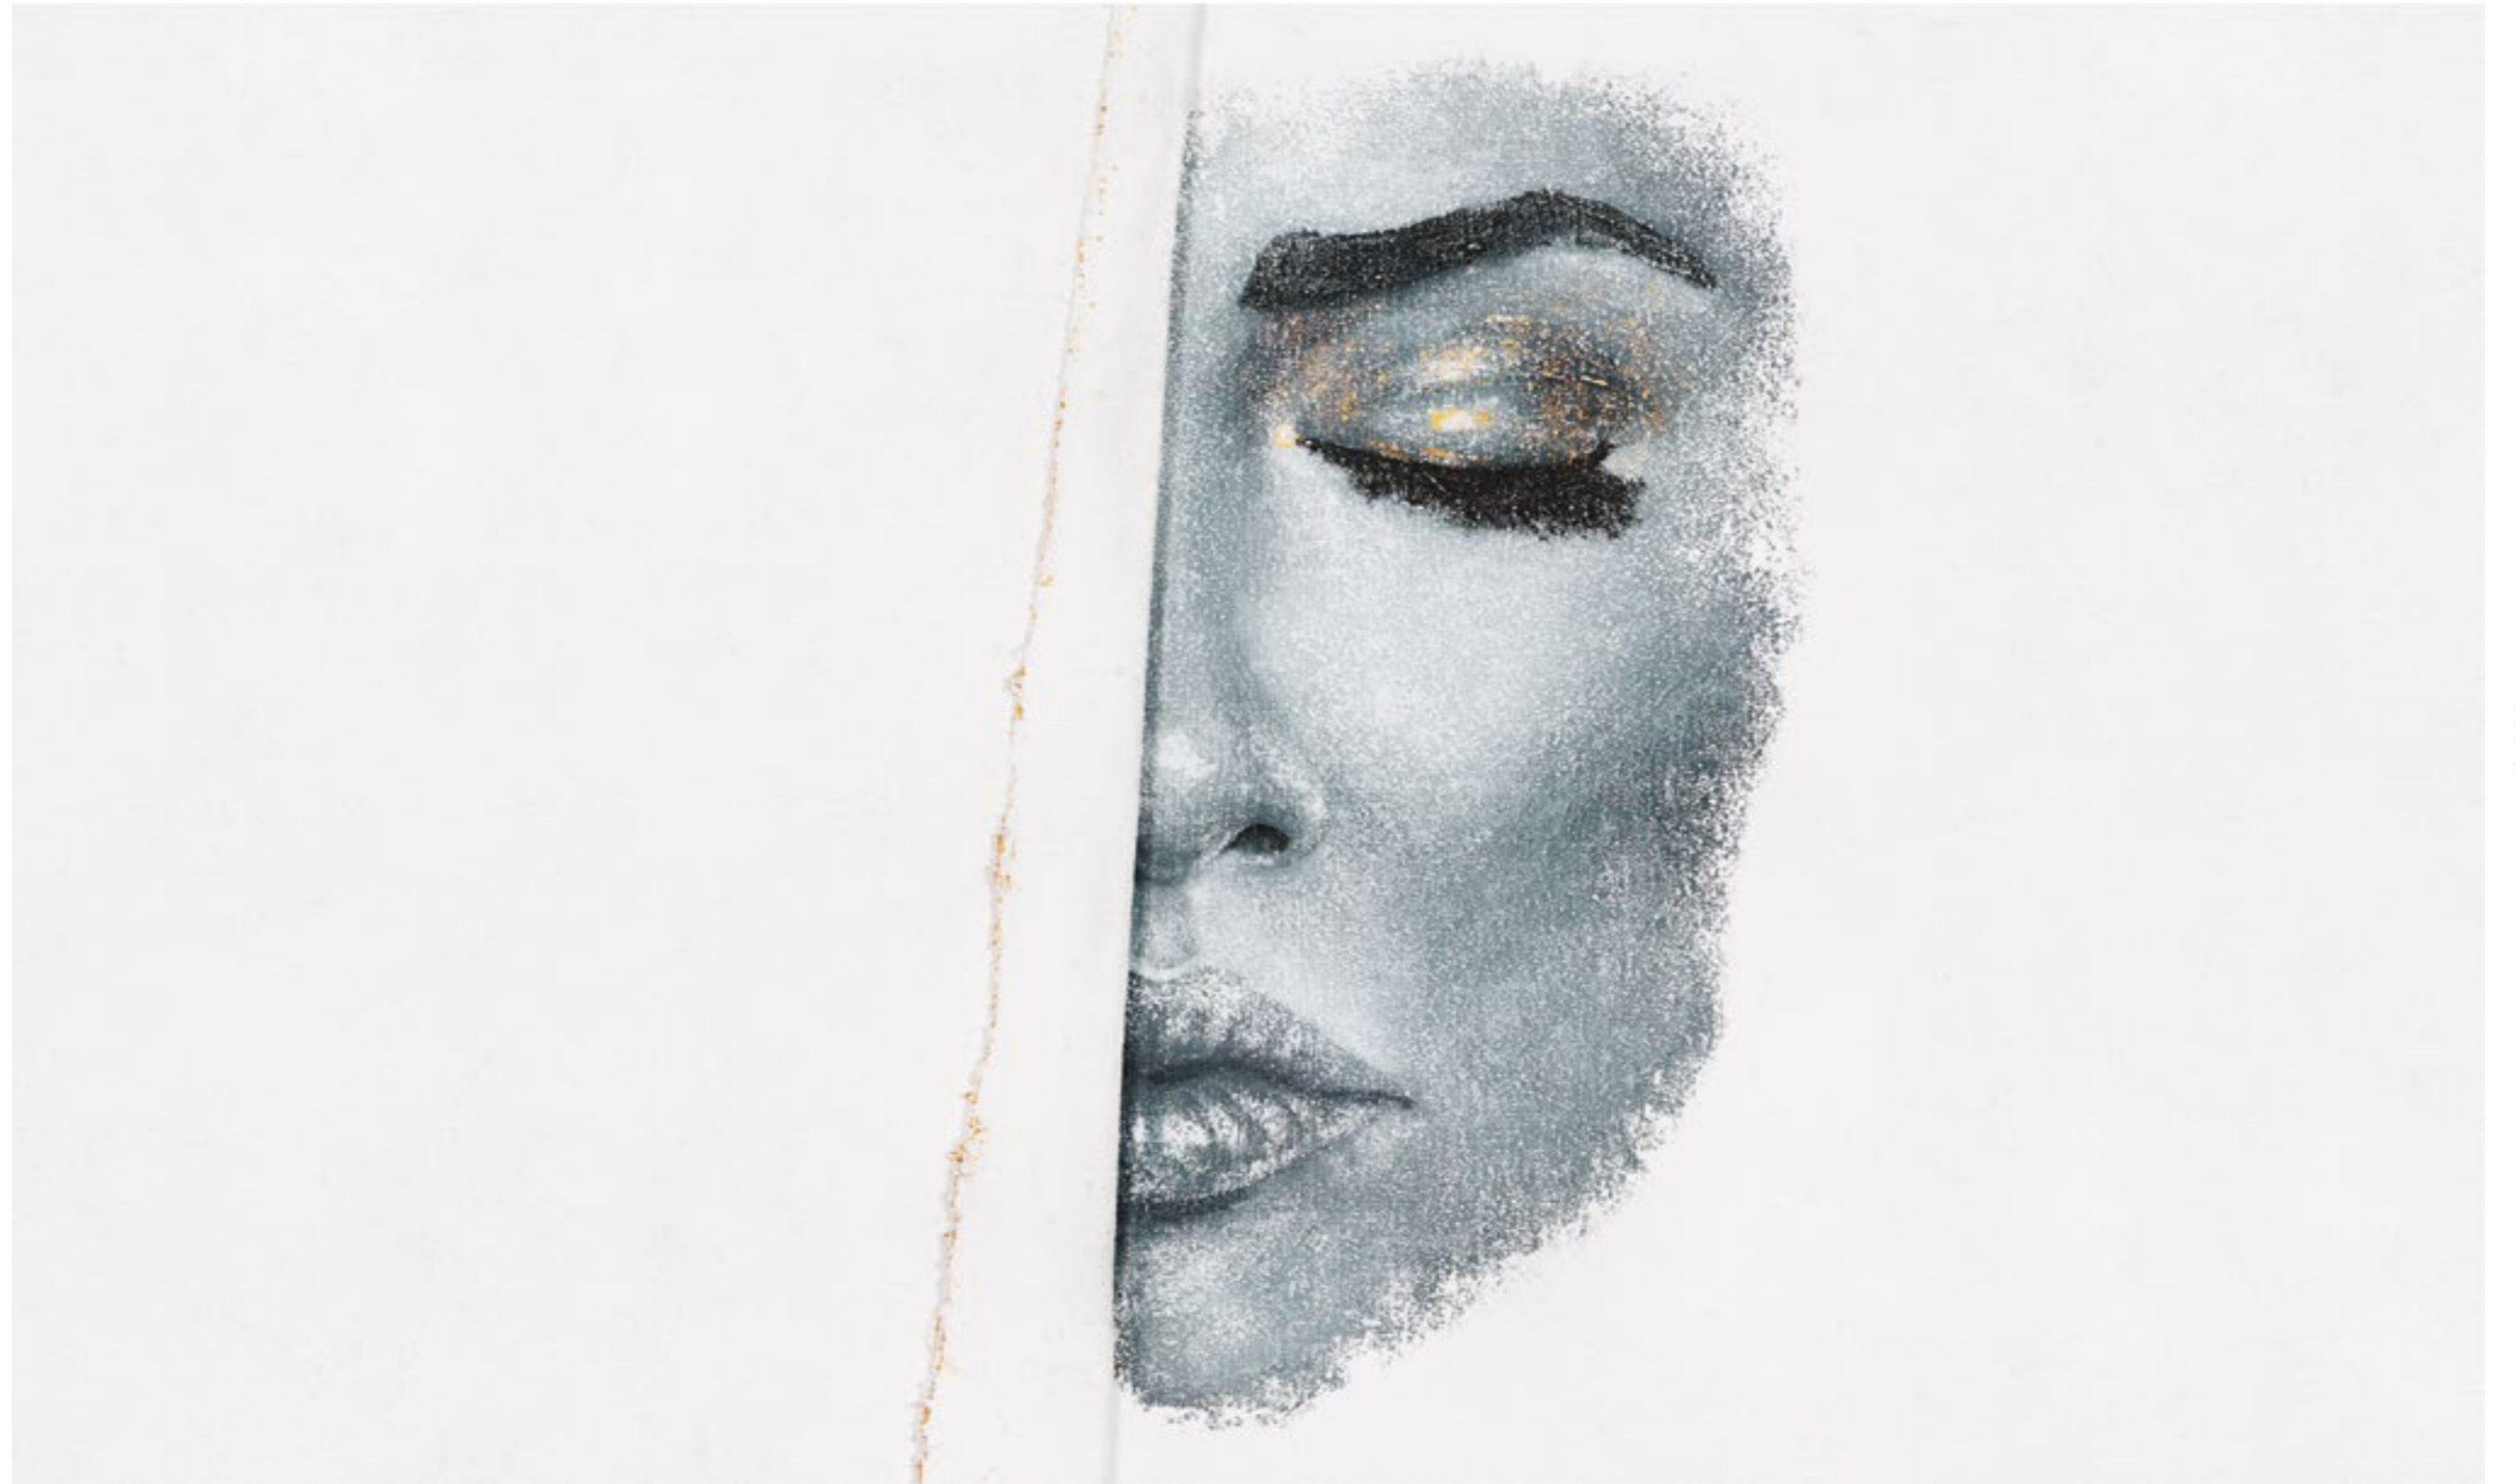

500 CM

300 CM

ZBLIŻENIE 1 DO 1 / 1 TO 1 CLOSEUP