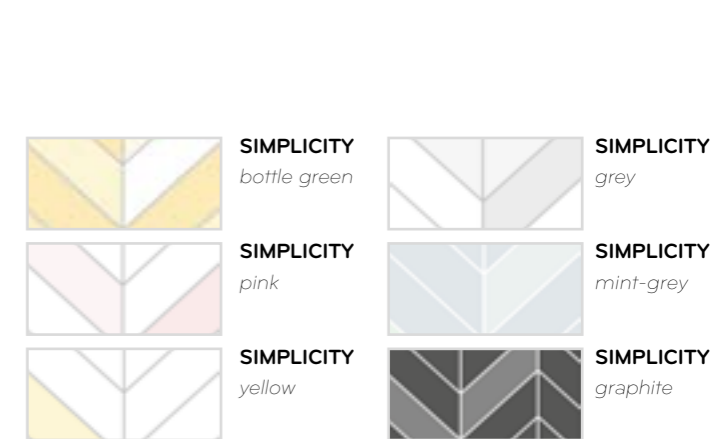

*możliwość wykonania tapety
na dowolny rozmiar

COSY WEB GREY
kolekcja: *geometric*

FAN TEAL
kolekcja: *geometric*

TRIANGLES COCTAIL HONEY
kolekcja: *geometric*

SHAPES FUSION GREY
kolekcja: *geometric*

SIMPLICITY MINT
kolekcja: *geometric*