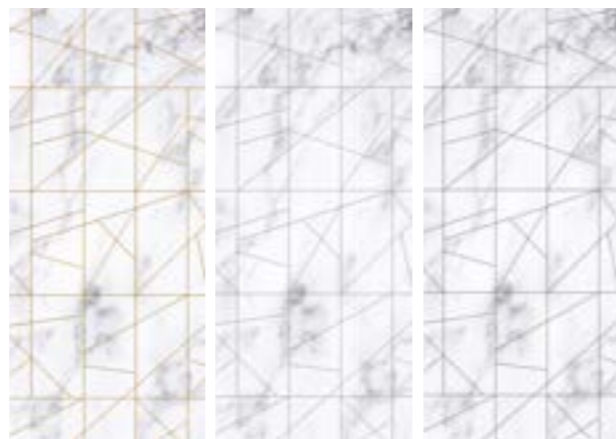

**MARBLE VEINS
GOLD**
kolekcja: raw

**MARBLE VEINS
GREY**
kolekcja: raw

**MARBLE VEINS
BLACK**
kolekcja: raw