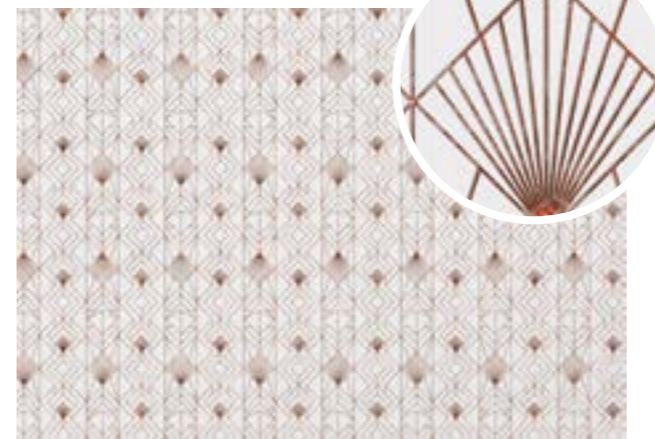

FAN ROSEGOLD
kolekcja: raw