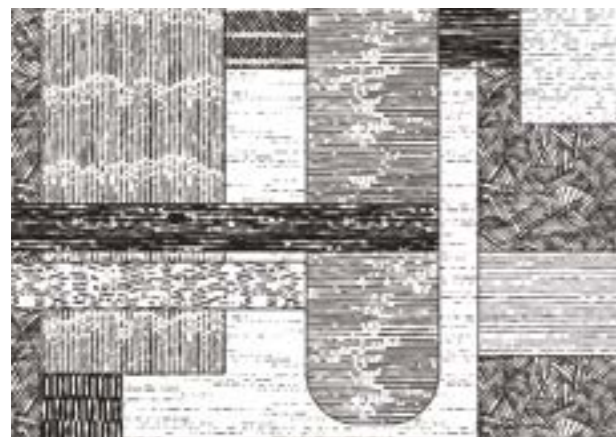

HAVANA LINES
kolekcja: modern