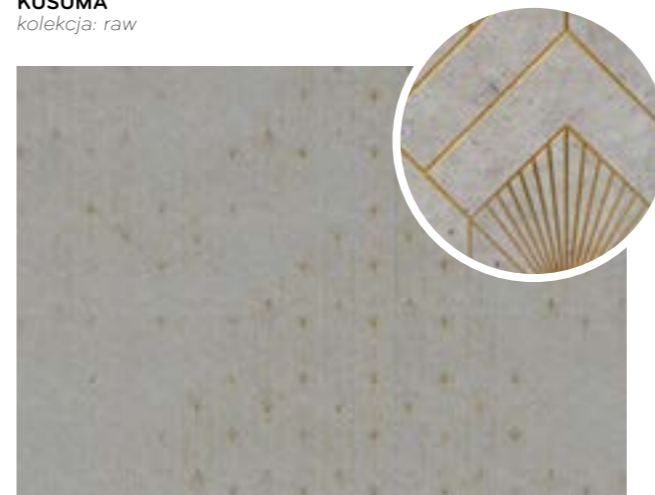

CONCRETE FAN GOLD
kolekcja: raw