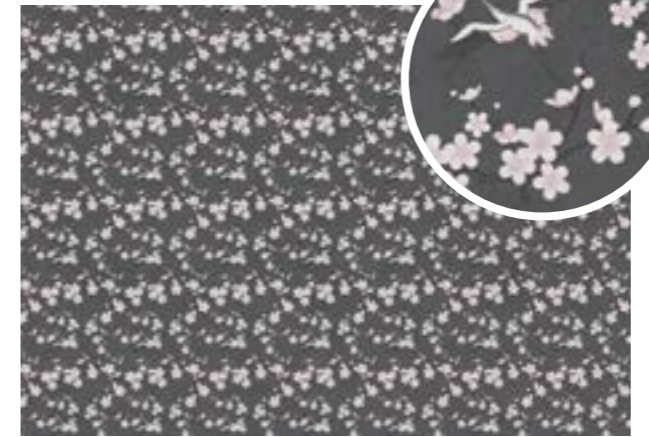

SAKURA DARK GREY
kolekcja: nature