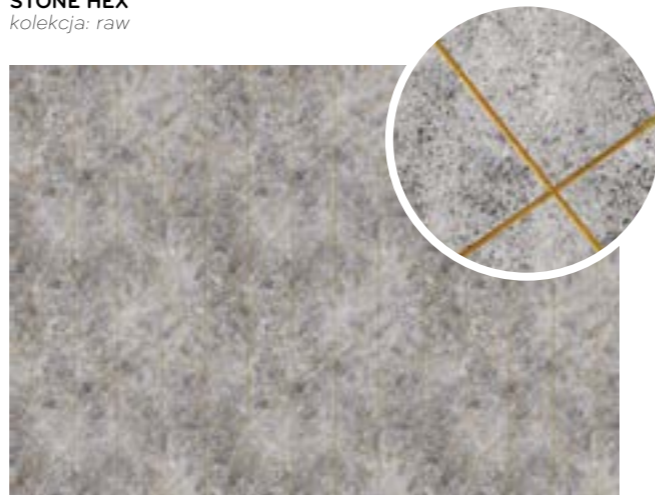

ALLURE LIGHT
kolekcja: raw