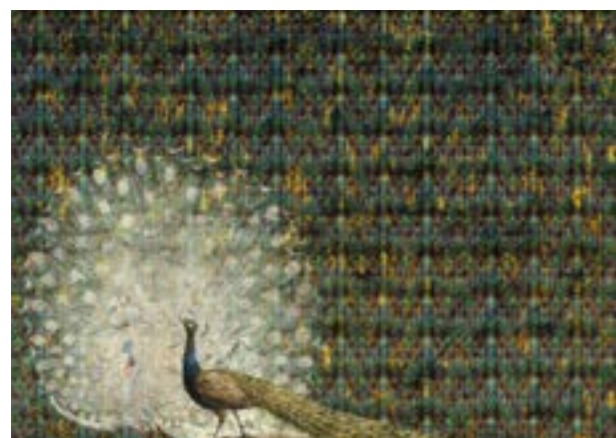

Wallpapers are prepared in equal width rolls 60-130 cm (depending on your wall width)

CLASSIC LIGHT GREY

KOLEKCJA CLASSIC

ilość wzorów

12

rozmiar wzoru
400/300 cm

*możliwość wykonania tapety
na dowolny rozmiar