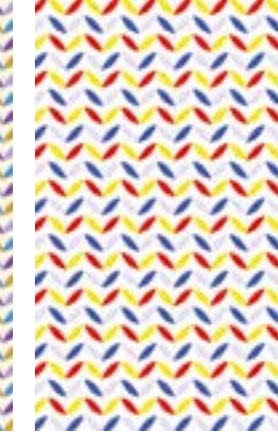

BOTANY VIVID IMPRESSION
kolekcja: modern