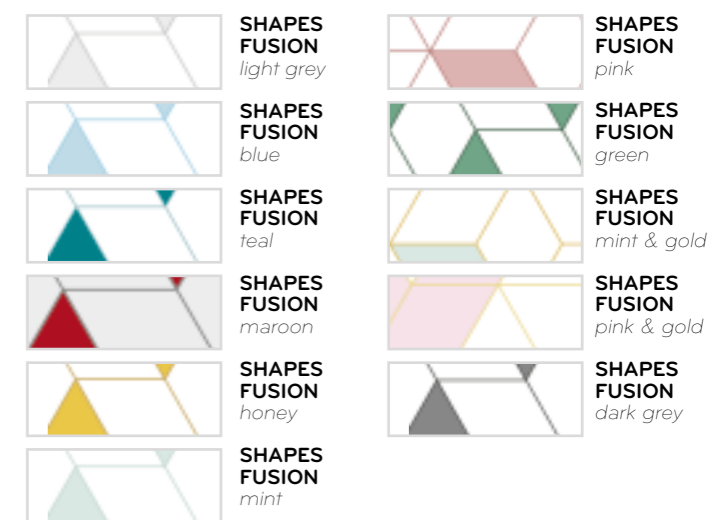

FOTOTAPETA
na wymiar

**COSY
WEB**

FOTOTAPETA
na wymiar

SIMPLICITY

KOLEKCJA GEOMETRIC

ilość wzorów

17

rozmiar wzoru
400/300 cm

*możliwość wykonania tapety
na dowolny rozmiar

COSY WEB GREY
kolekcja: *geometric*

FAN TEAL
kolekcja: *geometric*

TRIANGLES COCTAIL HONEY
kolekcja: *geometric*

SHAPES FUSION GREY
kolekcja: *geometric*

SIMPLICITY MINT
kolekcja: *geometric*

CANT FUSION GREY AND BLACK
kolekcja: *geometric*

LUCKY STRIPES
gold

LUCKY STRIPES
pink gold

LUCKY STRIPES
mint gold

LUCKY STRIPES
navy blue gold

LUCKY STRIPES
bottle green

LUCKY STRIPES
pink

LUCKY STRIPES
black