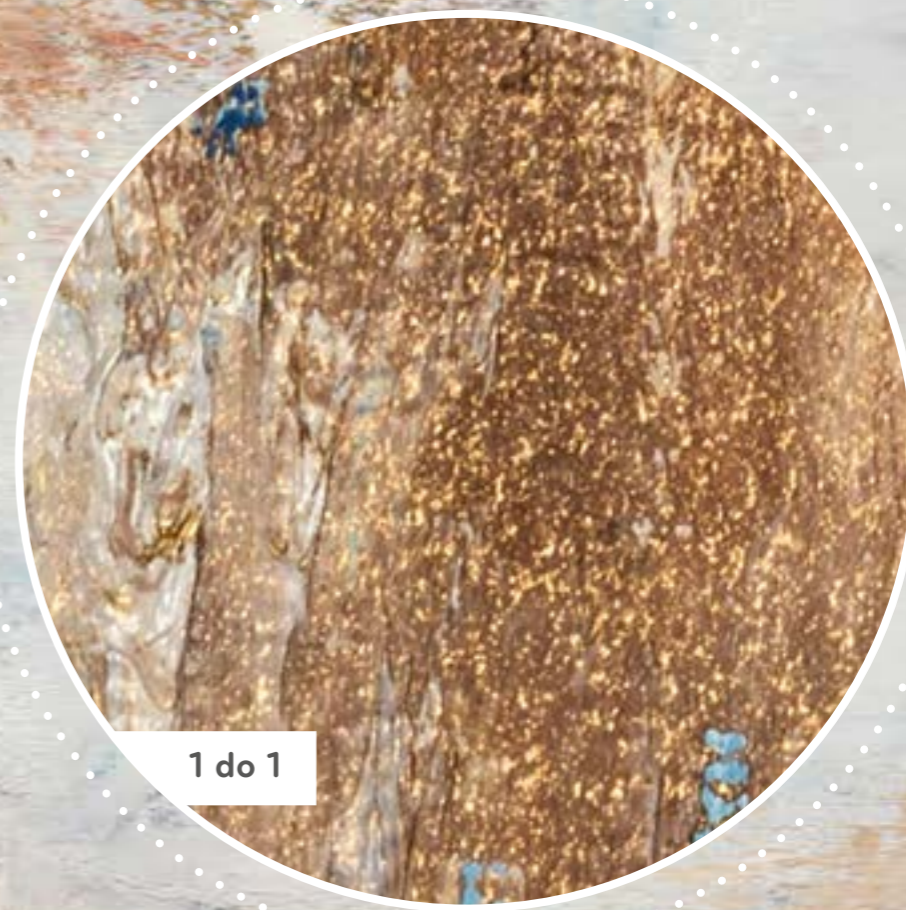

1 do 1

winyl na flizelinie - brush
tapeta klejona na klej
standardowy kadr: 400x300 cm