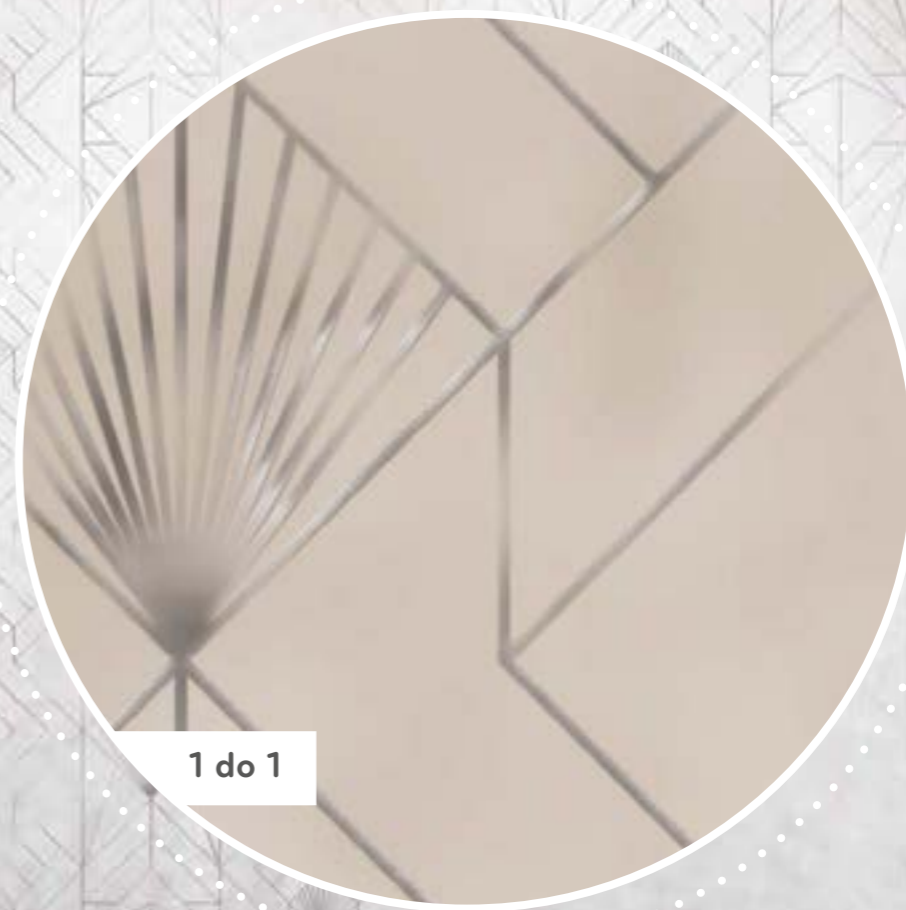

1 do 1

winyl na flizelinie - linen
tapeta klejona na klej
standardowy kadr: 400x300 cm

RAW OMBRE