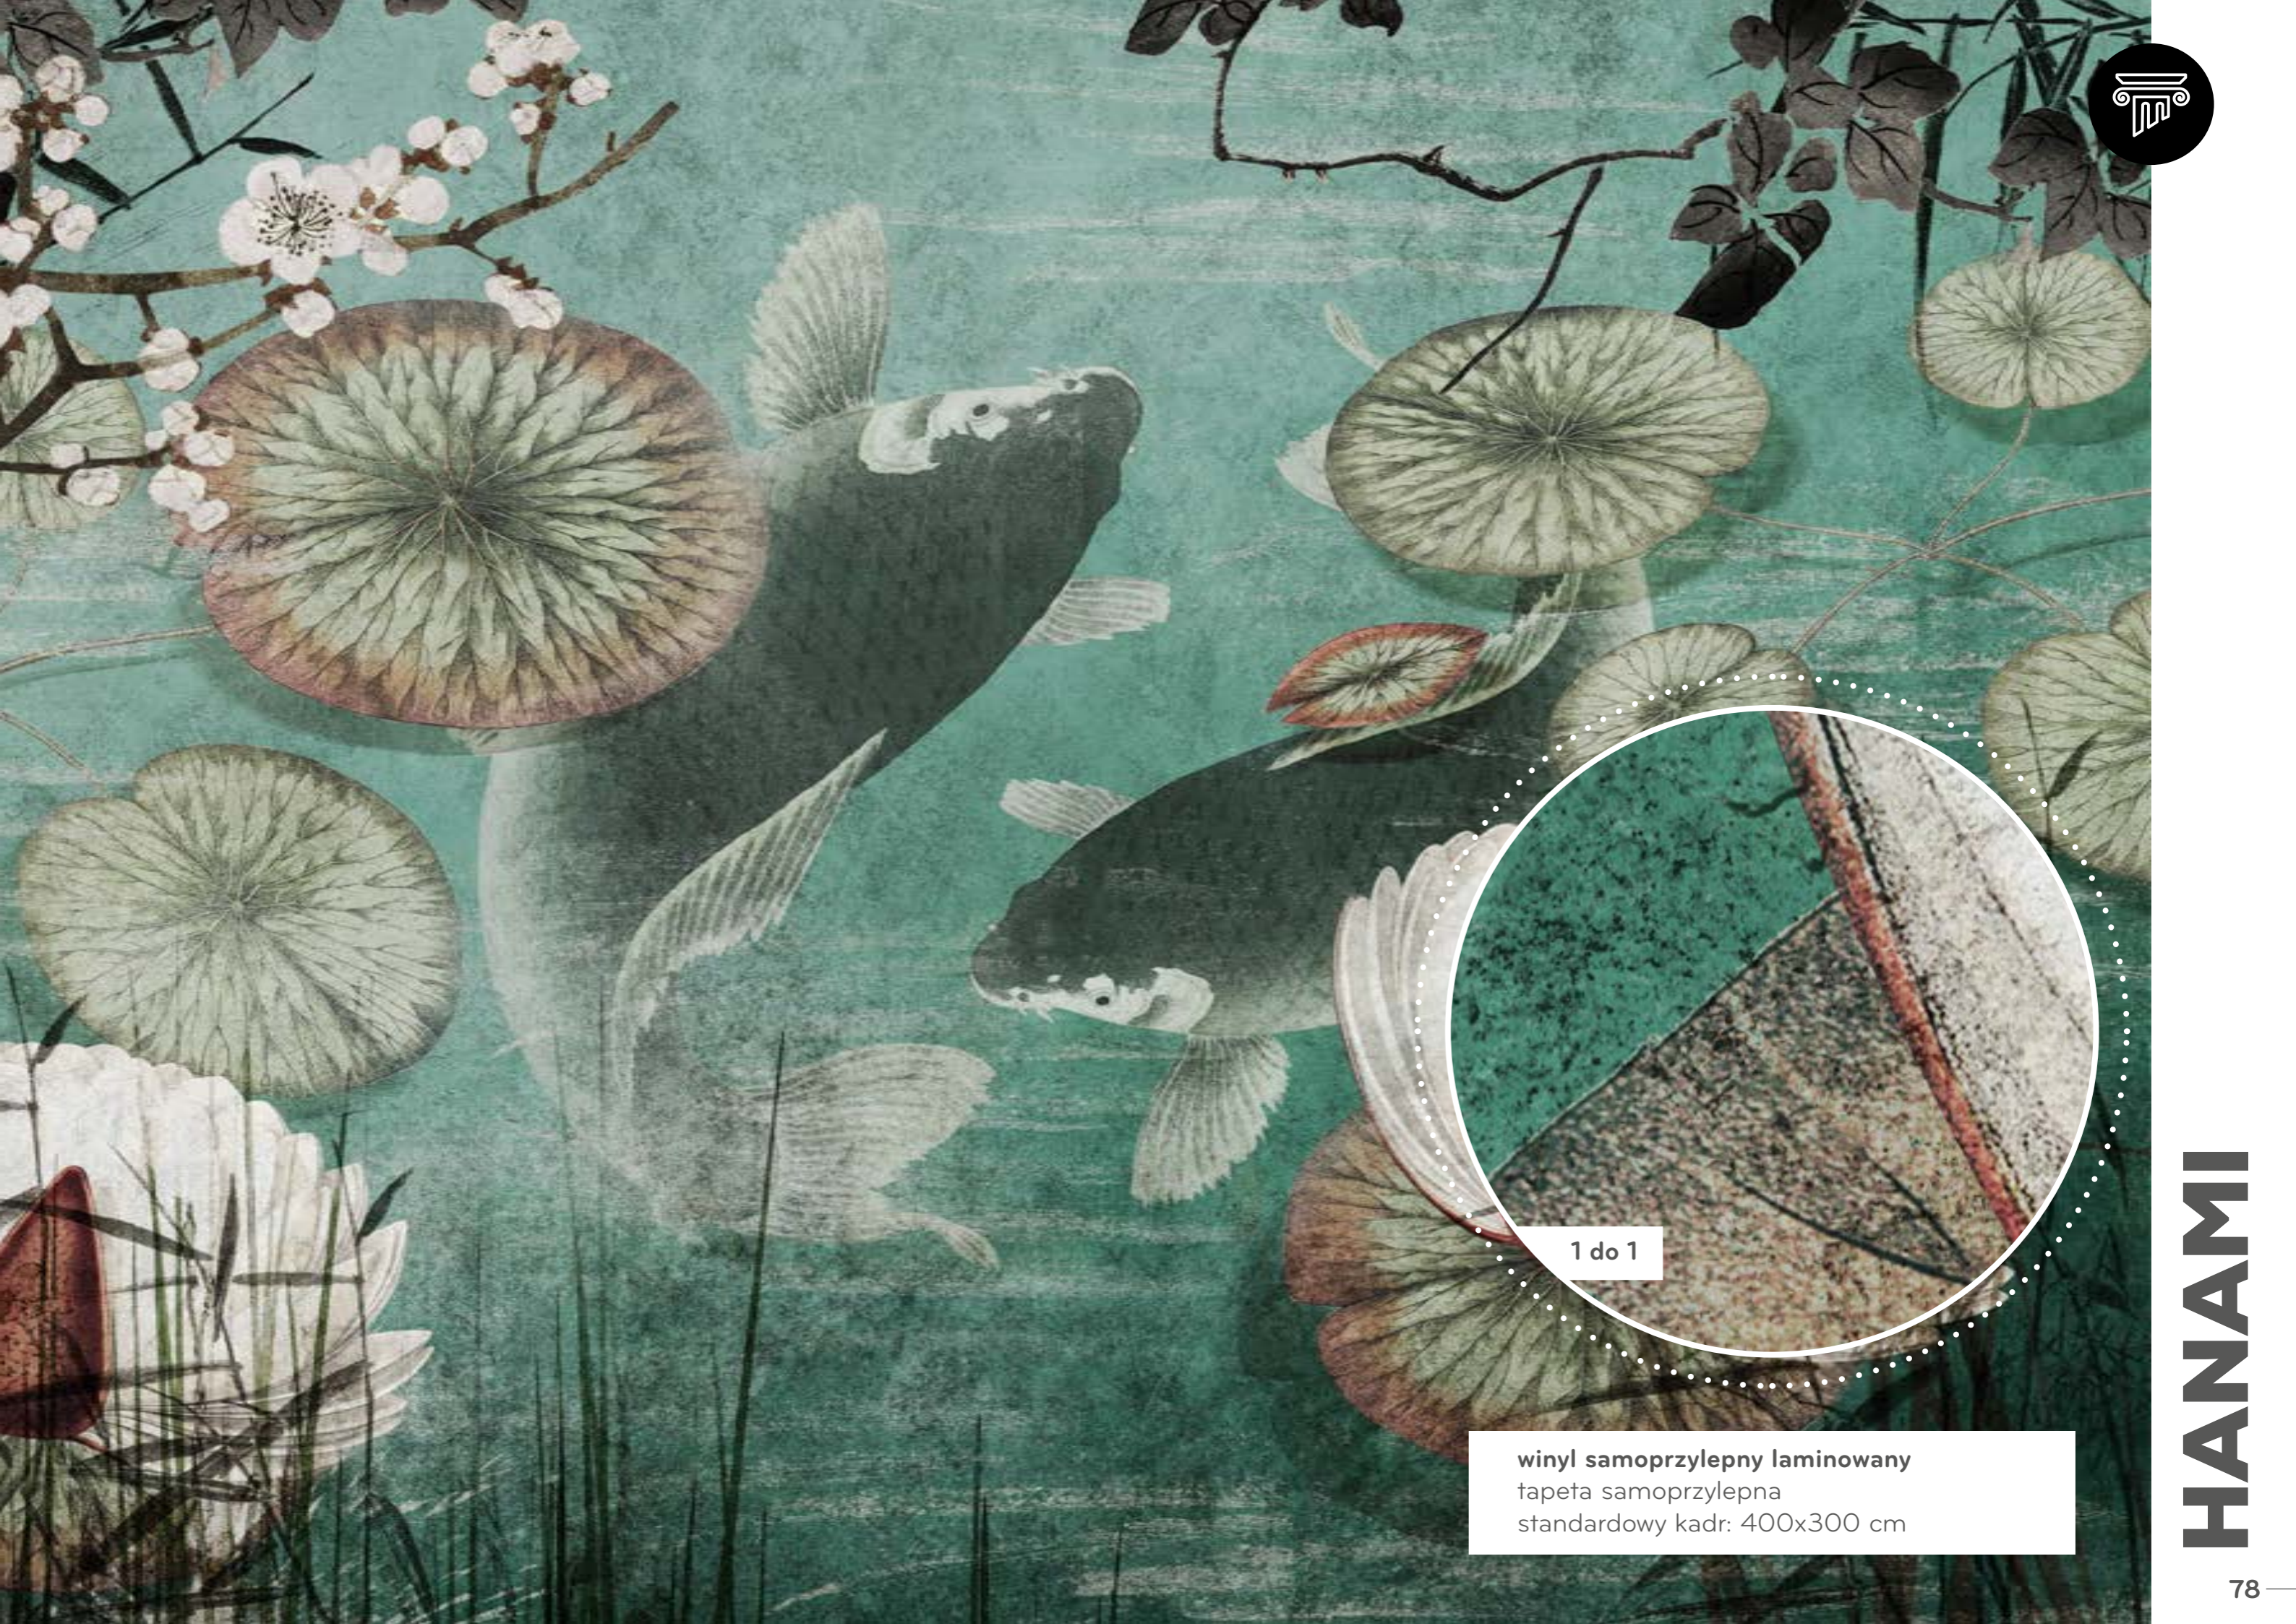

# PEONY LIGHT BIG

1 do 1

**winyl na flizelinie - beton**  
tapeta klejona na klej  
standardowy kadr: 400x300 cm

**OPHELIA**

1 do 1

**winyl na flizelinie - stucco**  
tapeta klejona na klej  
standardowy kadr: 400x300 cm