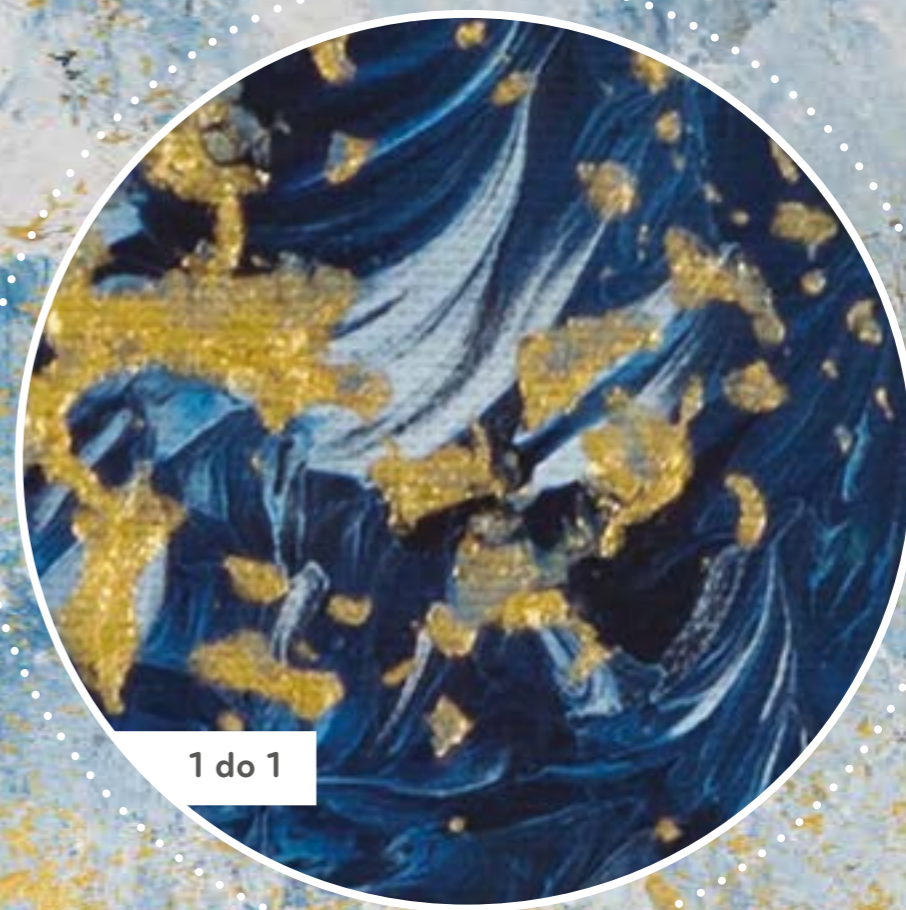

# Arte KATARZYNA ŚLIWKA

1 do 1

**winyl na flizelinie - brush**  
tapeta klejona na klej  
standardowy kadr: 400x300 cm

1 do 1

**winyl na flizelinie - brush**  
tapeta klejona na klej  
standardowy kadr: 400x300 cm