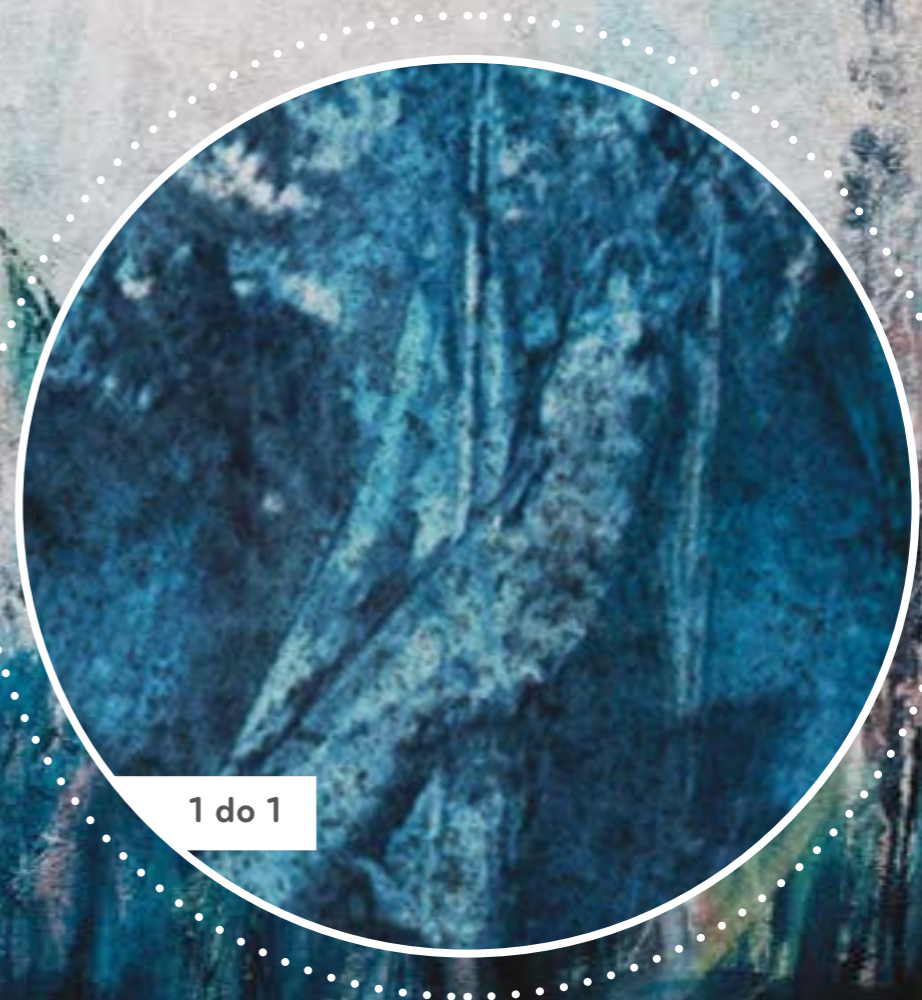

1 do 1

winyl na flizelinie - brush
tapeta klejona na klej
standardowy kadr: 400x300 cm

TOSCA BLUE