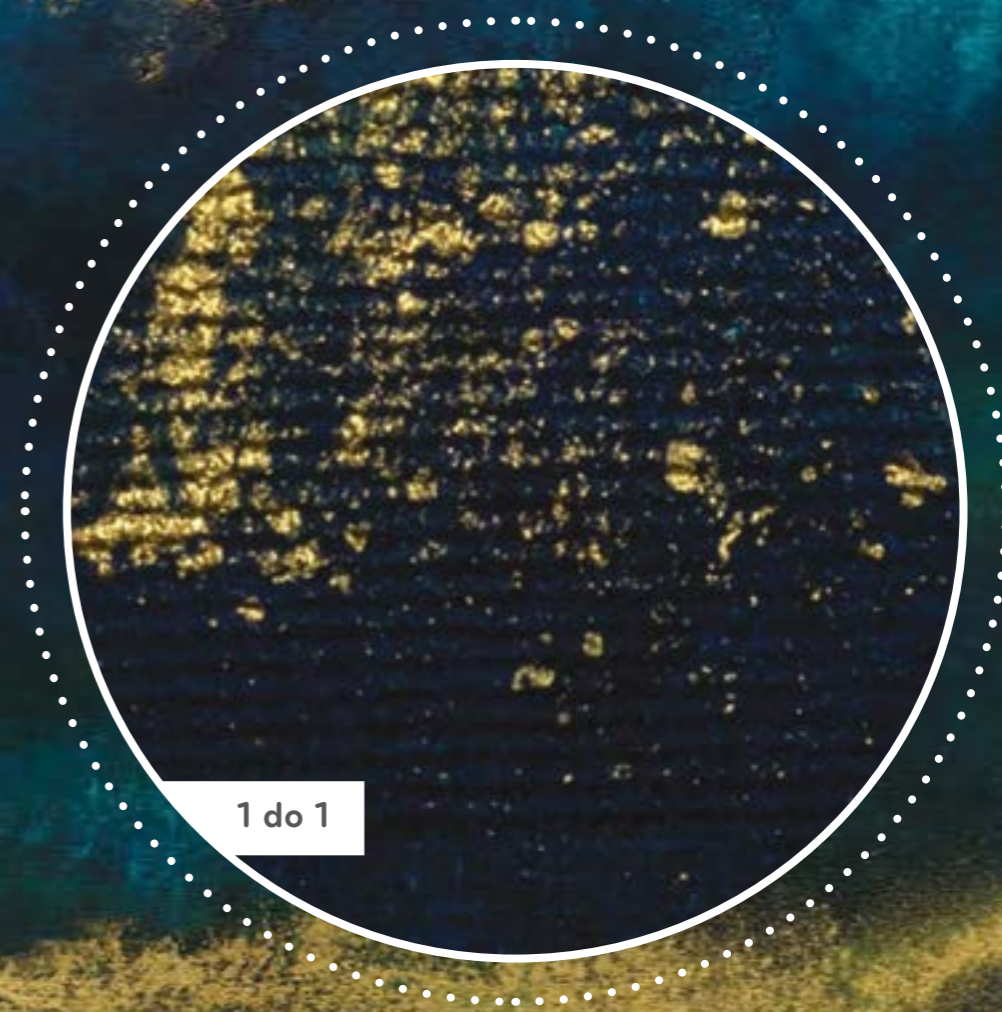

1 do 1

winyl na flizelinie - linen
tapeta klejona na klej
standardowy kadr: 400x300 cm

AZURO