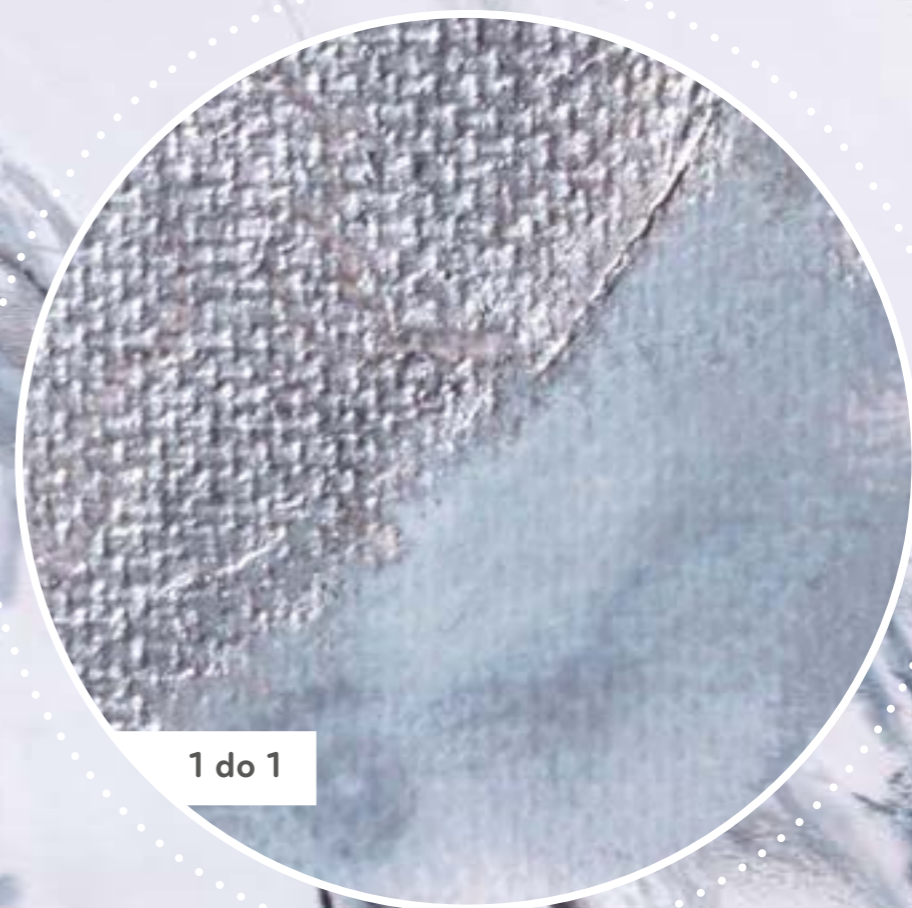

1 do 1

winyl na flizelinie - beton
tapeta klejona na klej
standardowy kadr: 400x300 cm

SILVERING