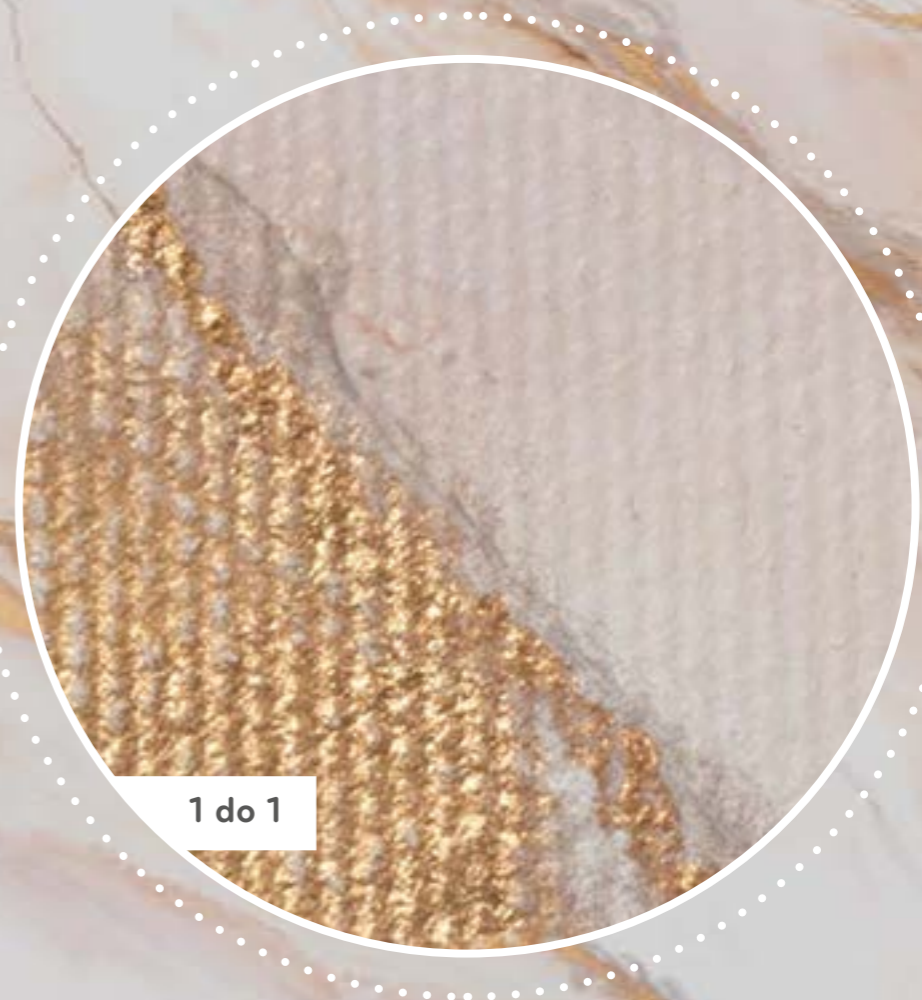

# SEAL SAND

1 do 1

**winyl na flizelinie - brush**  
tapeta klejona na klej  
standardowy kadr: 400x300 cm

1 do 1

**winyl na flizelinie - beton**  
tapeta klejona na klej  
standardowy kadr: 400x300 cm

**SILVERING**