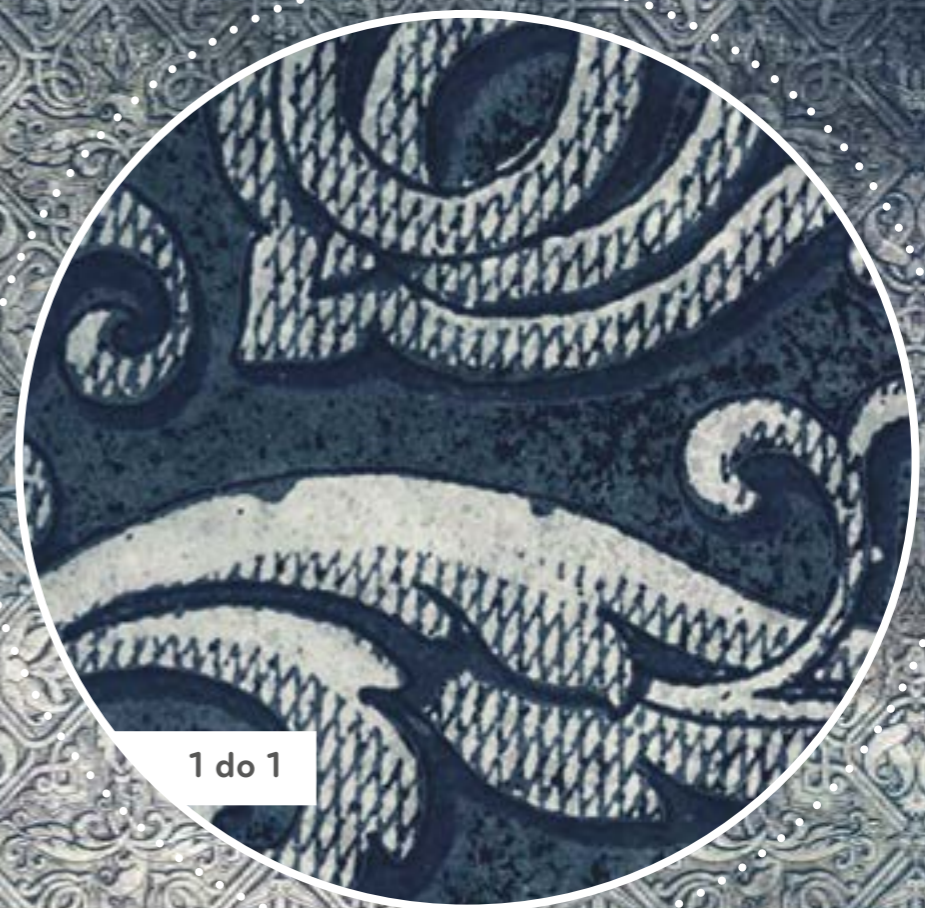

KOLEKCJA  
**CLASSIC**

1 do 1

**winyl na flizelinie - linen**  
tapeta klejona na klej  
standardowy kadr: 400x300 cm

**TEMPTATION GREEN**

1 do 1

**flizelina gładka**  
tapeta klejona na klej  
standardowy kadr: 400x300 cm