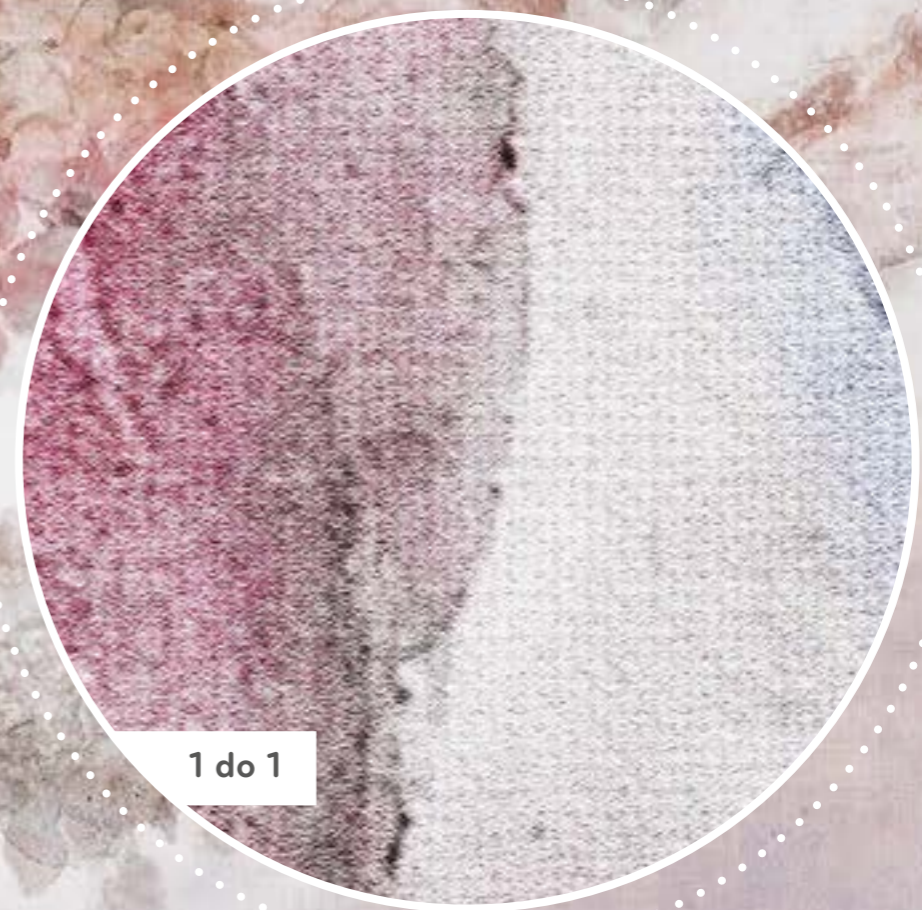

KOLEKCJA  
**NATURE**

KOLEKCJA  
**NATURE**

1 do 1

**winyl na flizelinie - brush**  
tapeta klejona na klej  
standardowy kadr: 400x300 cm

**GLORIA**

1 do 1

**winyl na flizelinie - stucco**  
tapeta klejona na klej  
standardowy kadr: 400x300 cm