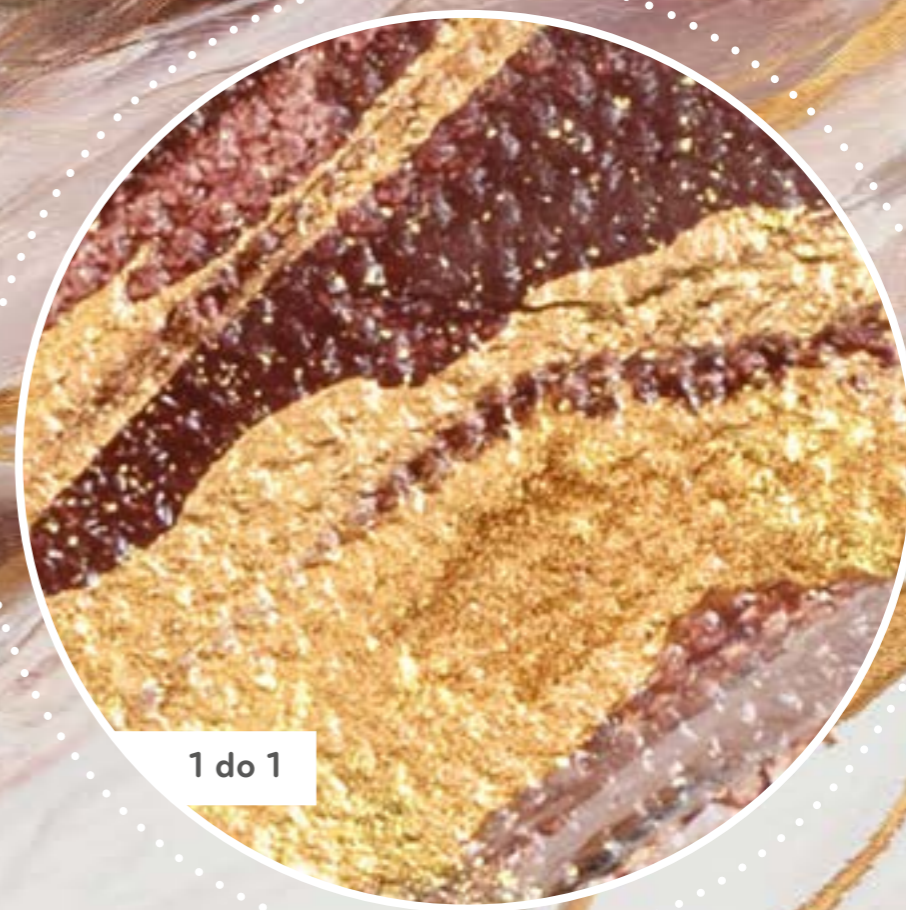

1 do 1

winyl na flizelinie - brush
tapeta klejona na klej
standardowy kadr: 400x300 cm