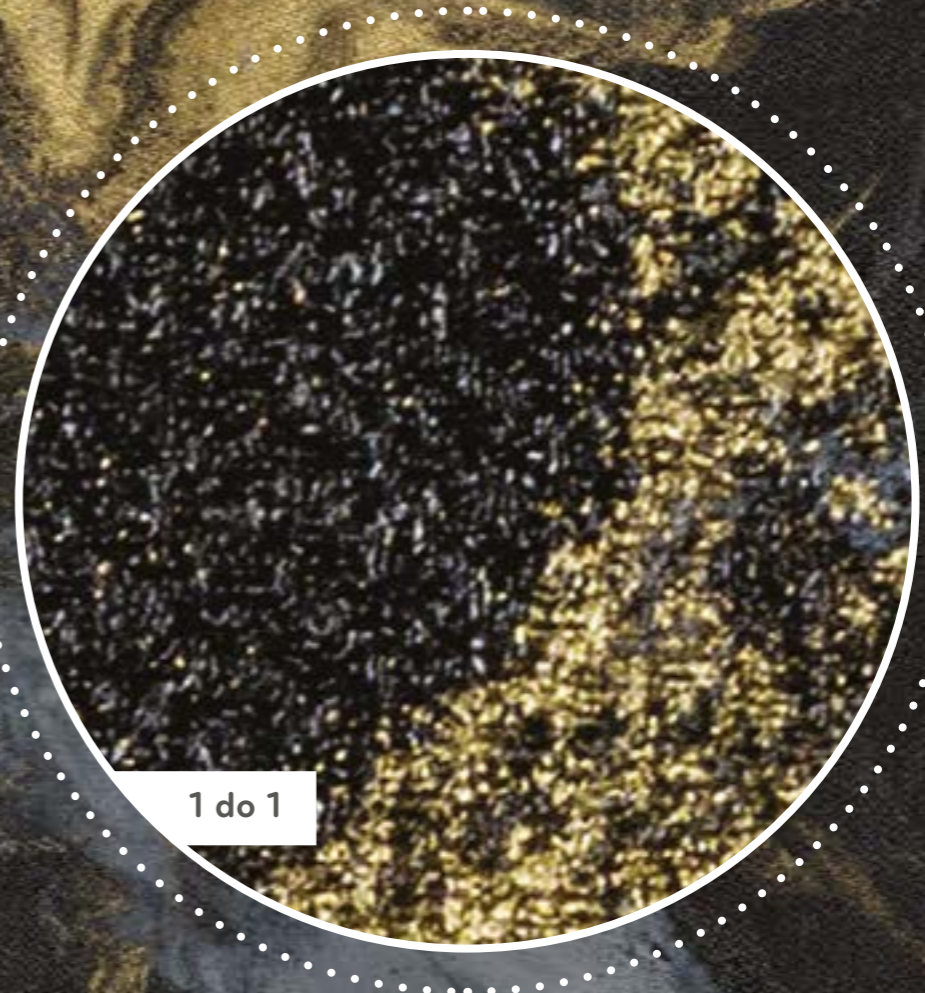

1 do 1

winyl na flizelinie - stucco
tapeta klejona na klej
standardowy kadr: 400x300 cm

KARMA