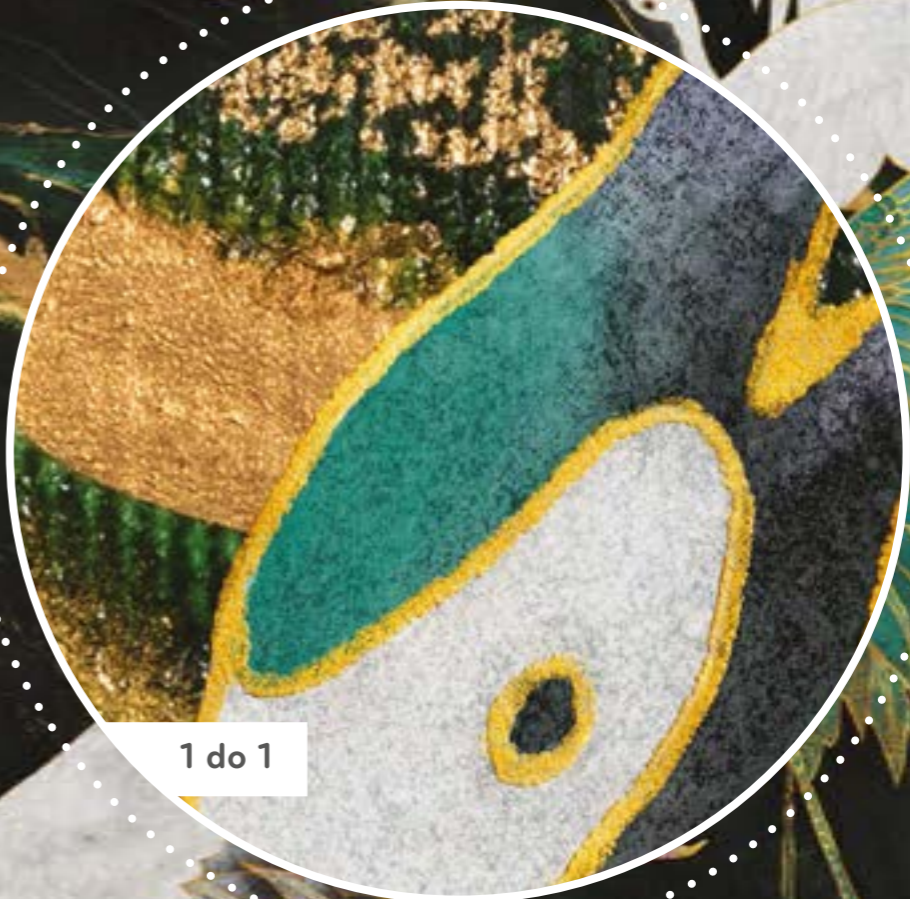

1 do 1

**winyl na flizelinie - stucco**  
tapeta klejona na klej  
standardowy kadr: 400x300 cm

**CLARITY**

1 do 1

**winyl samoprzylepny laminowany**  
tapeta samoprzylepna  
standardowy kadr: 400x300 cm

# EMERALD

1 do 1

**winyl na flizelinie - brush**  
tapeta klejona na klej  
standardowy kadr: 400x300 cm