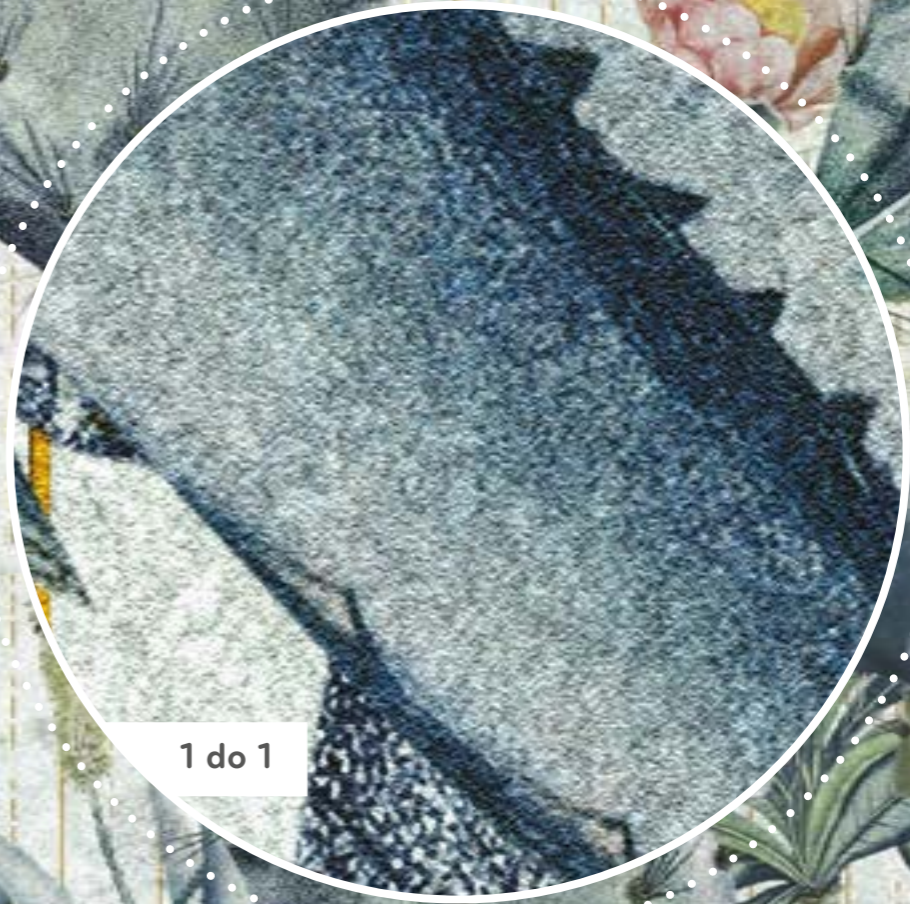

1 do 1

winyl na flizelinie - stucco
tapeta klejona na klej
standardowy kadr: 400x300 cm

SUCCULENTO