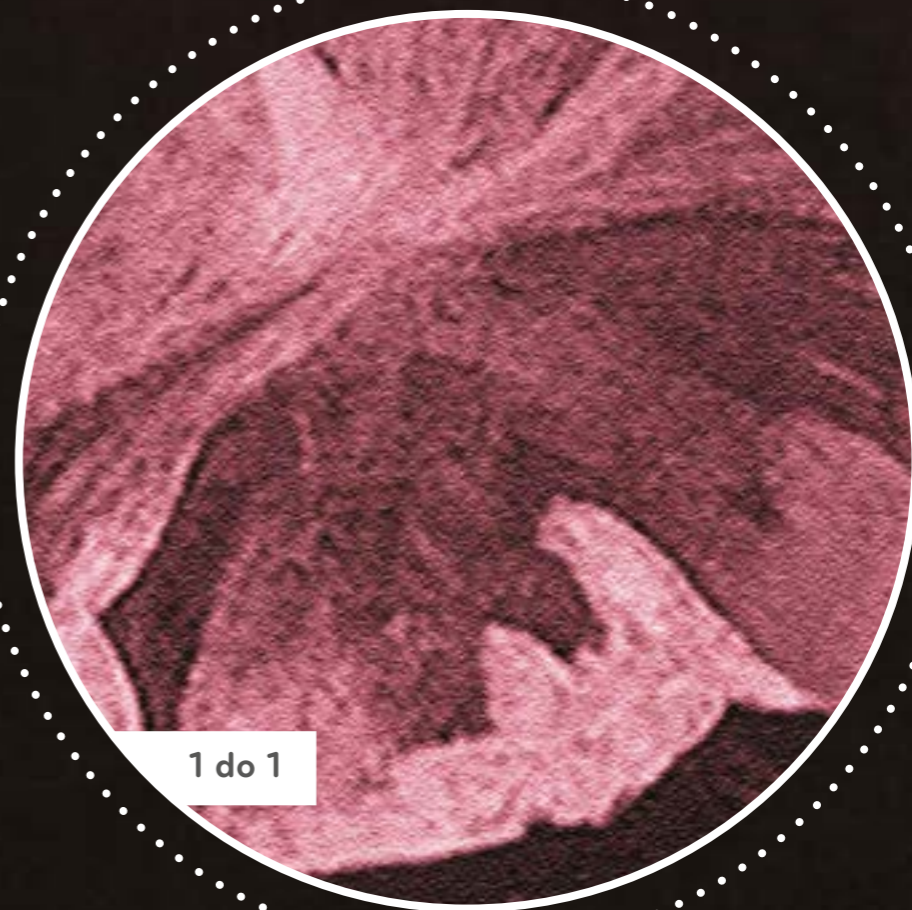

1 do 1

winyl na flizelinie - stucco
tapeta klejona na klej
standardowy kadr: 400x300 cm

BOUDOIR PINK