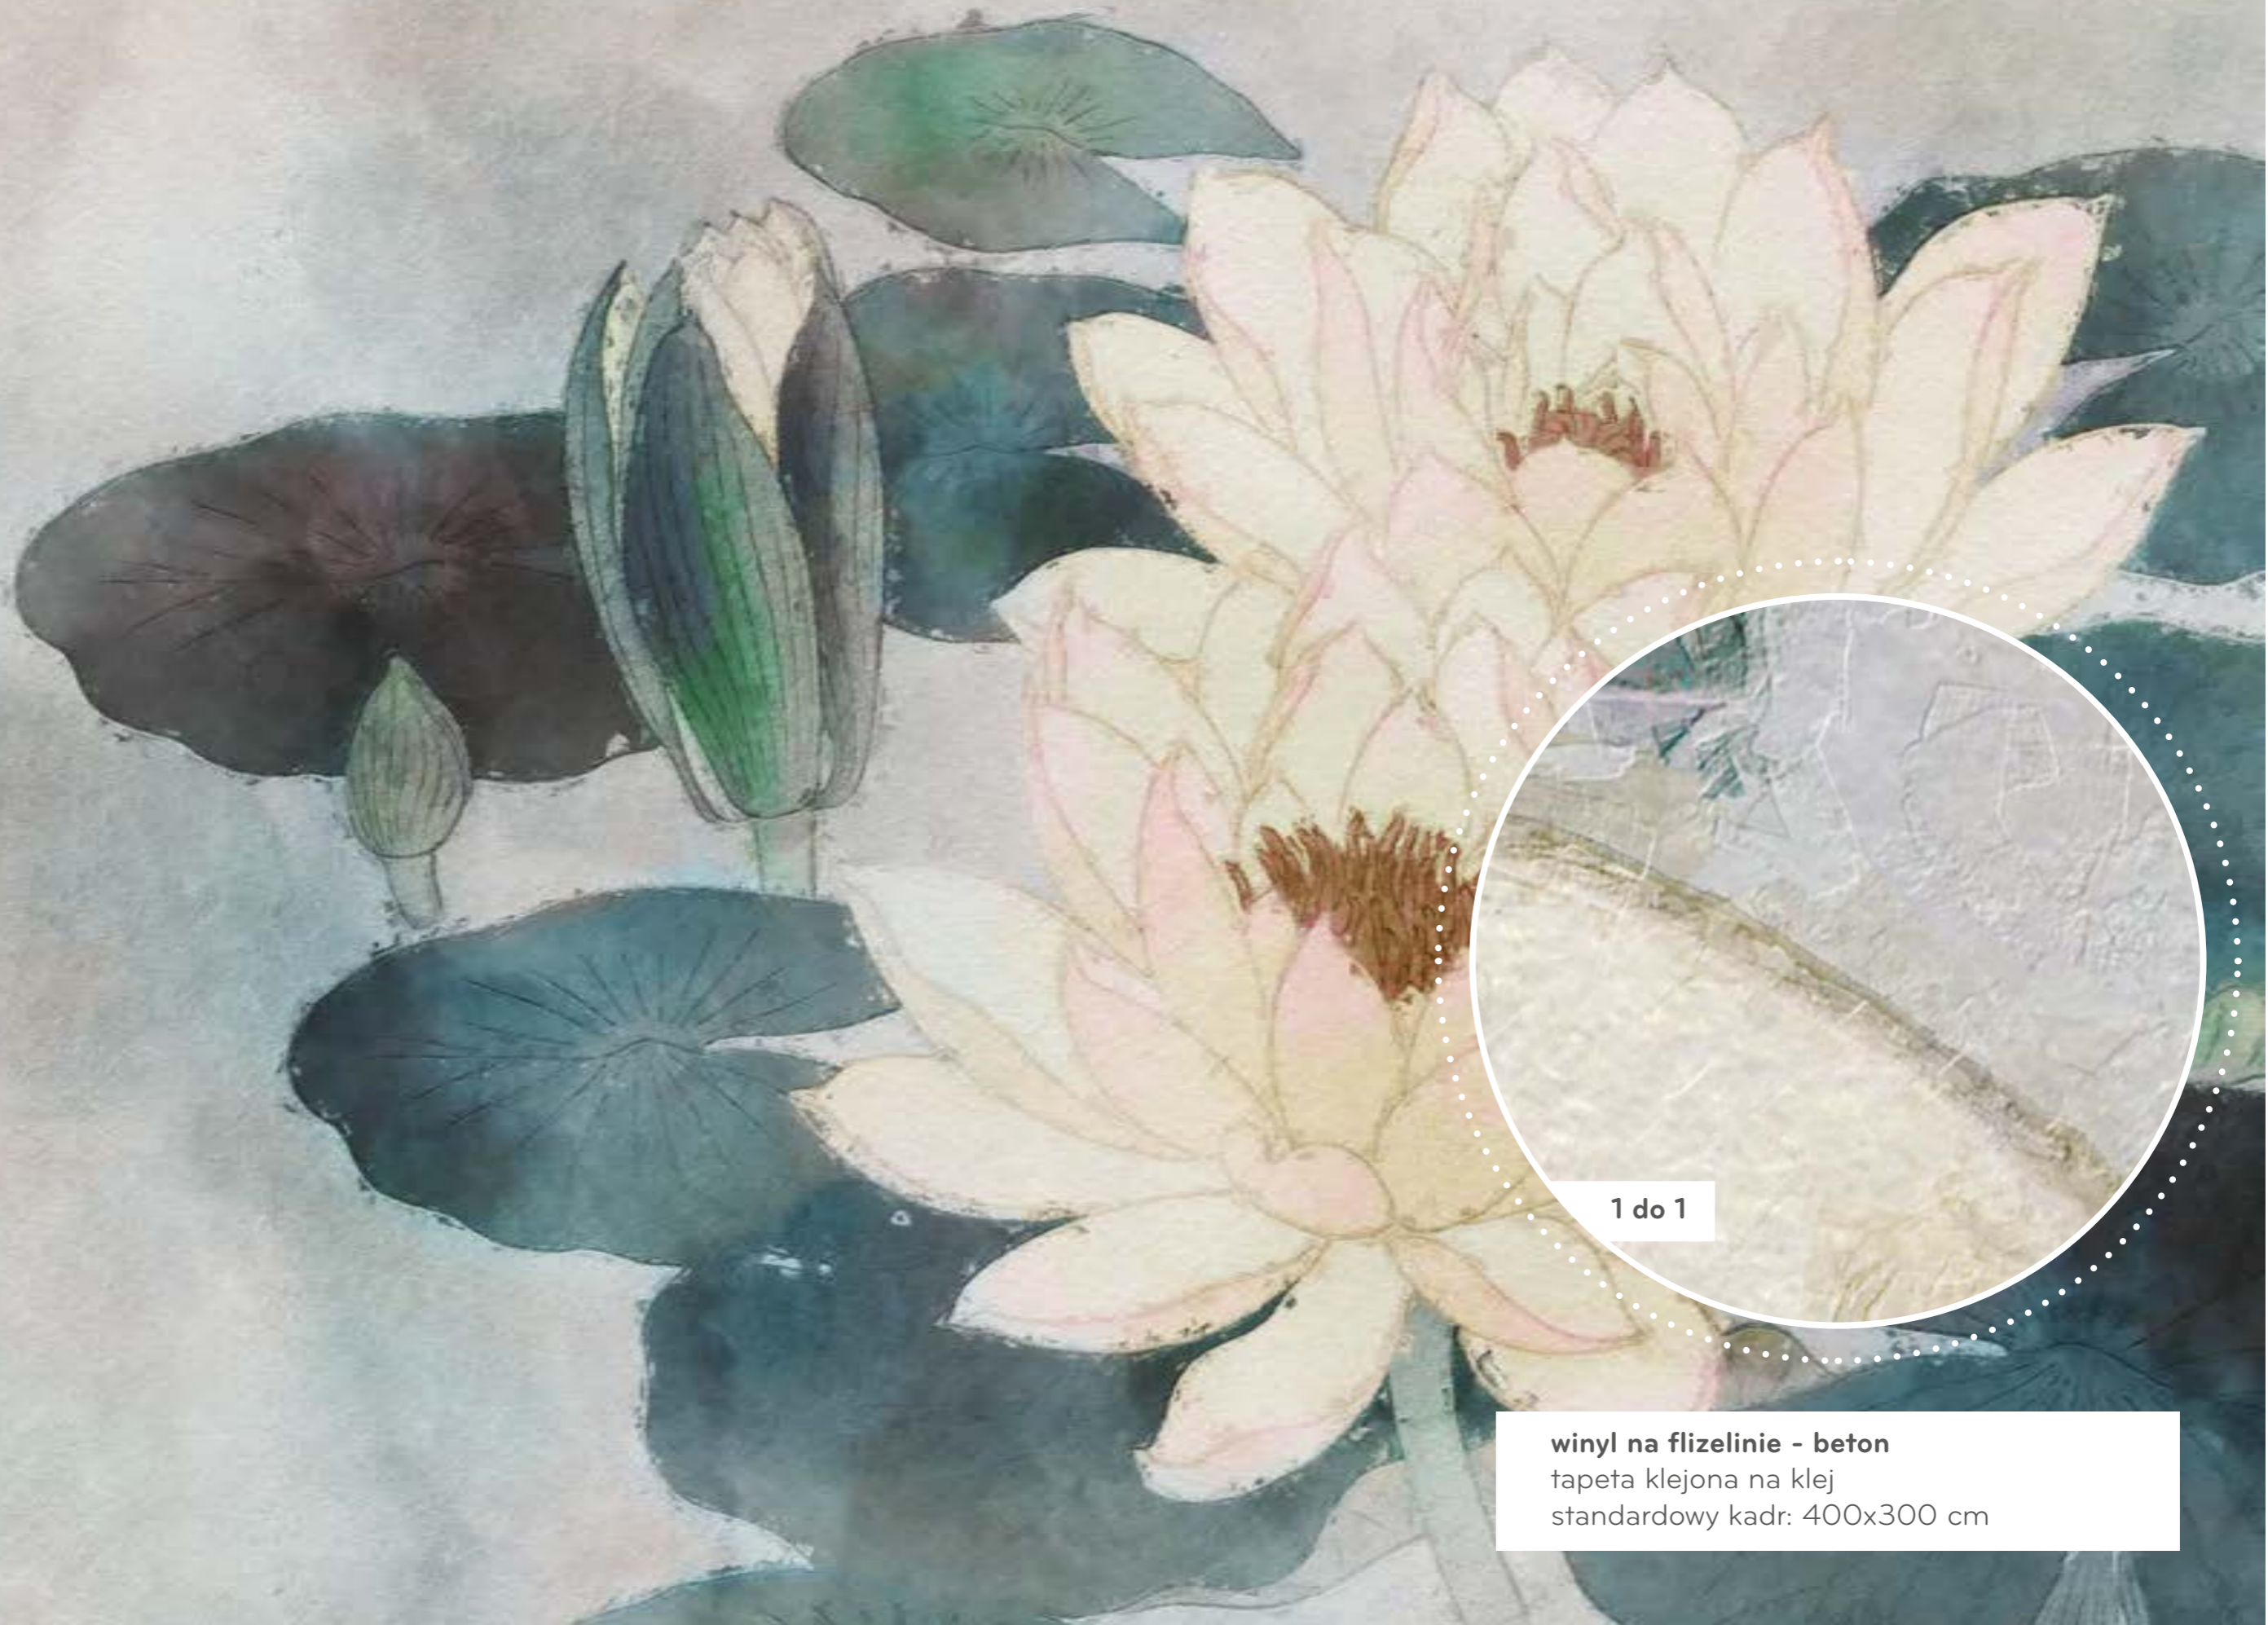

1 do 1

winyl na flizelinie - beton
tapeta klejona na klej
standardowy kadr: 400x300 cm

OPHELIA