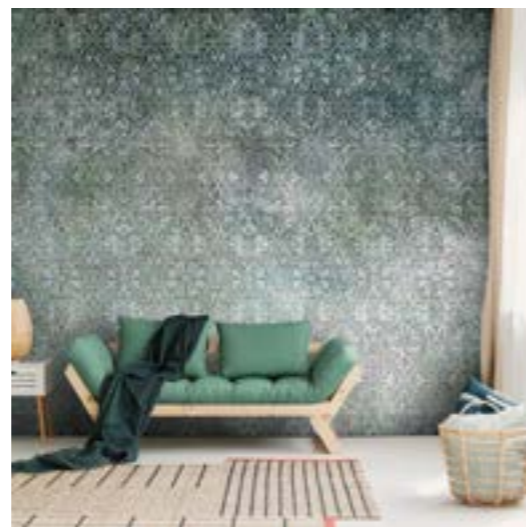

TAPETY OZNACZONE

tym piktogramem to **prawdziwe dzieła sztuki!** Odnajdziecie wśród nich zarówno reprodukcje obrazów wielkich mistrzów malarstwa takich jak: **Abraham Mignon**, Georgius Jacobus Johannes, **Mark Catesby**, **Ohara Koson**, W. H. (Walter Hood) Fitch czy Johan Teyler, jak i nasze autorskie kompozycje, łączące elementy klasycznych obrazów, szkiców i drzeworytów.

Dowiedz się więcej na:
wallart.com.pl

TEMPTATION GREEN
kolekcja: classic