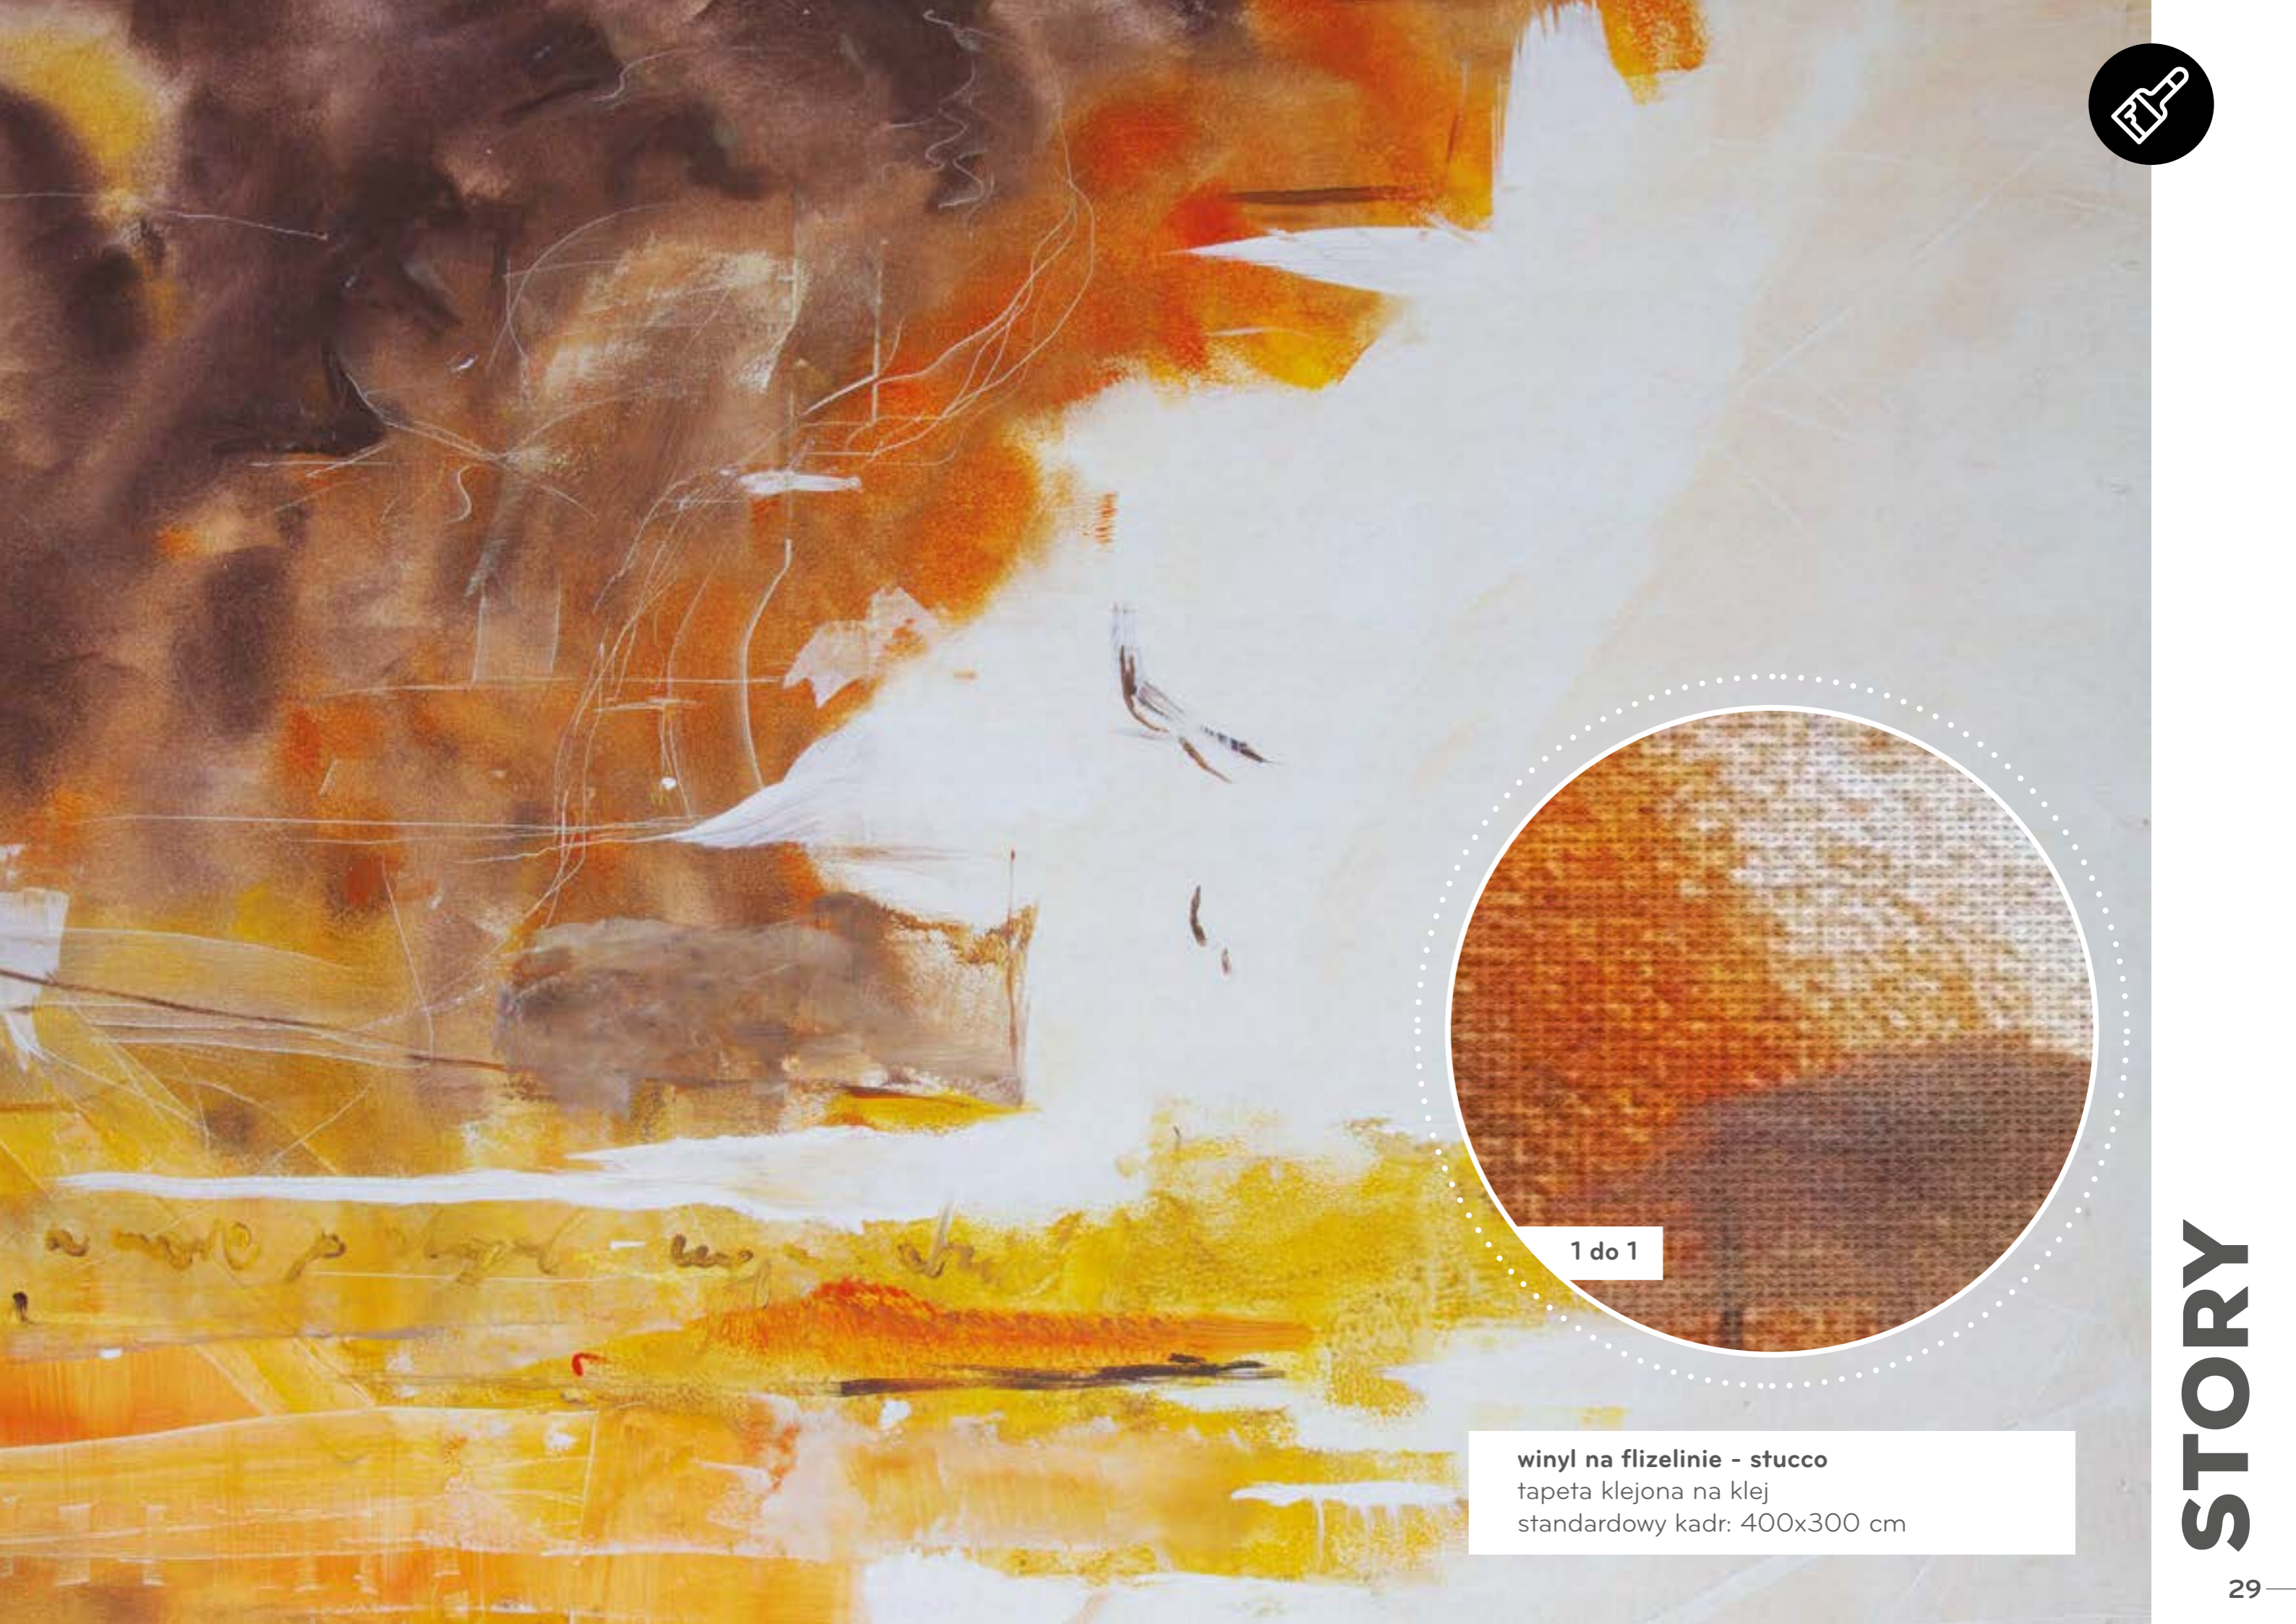

**PASSAGE**

1 do 1

**winyl na flizelinie - beton**  
tapeta klejona na klej  
standardowy kadr: 400x300 cm

1 do 1

**winyl na flizelinie - linen**  
tapeta klejona na klej  
standardowy kadr: 400x300 cm

1 do 1