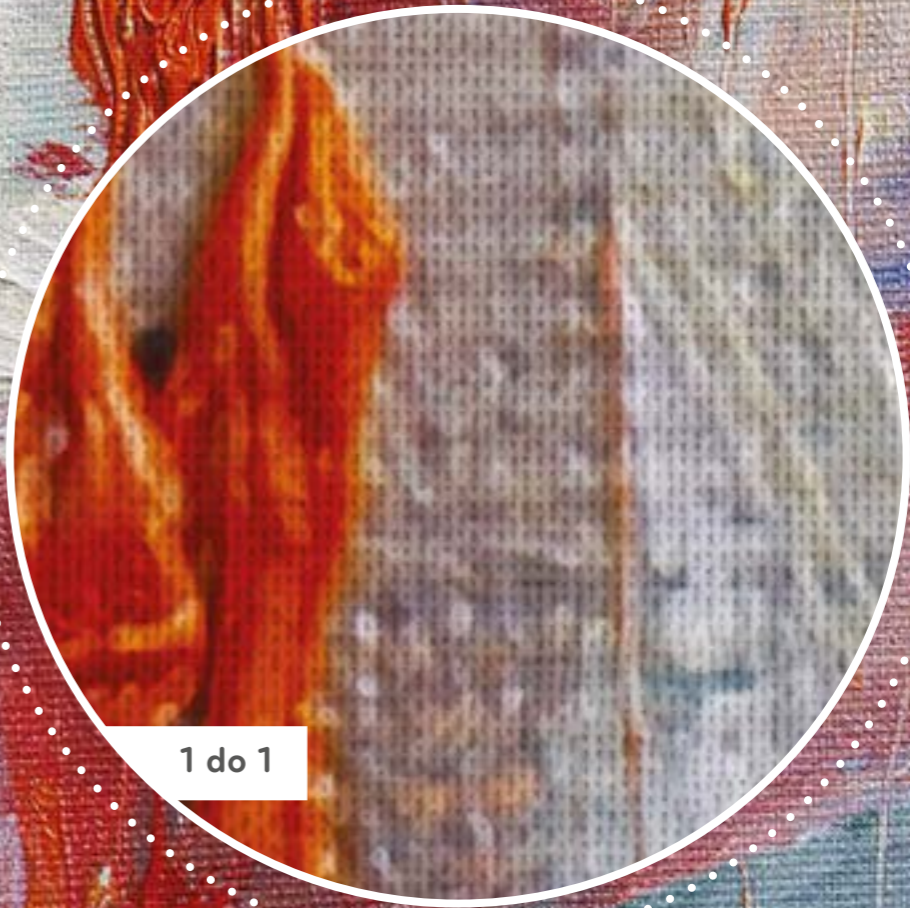

# Arte KATARZYNA ŚLIWKA

1 do 1

**winyl na flizelinie - brush**  
tapeta klejona na klej  
standardowy kadr: 400x300 cm

1 do 1

**winyl na flizelinie - brush**  
tapeta klejona na klej  
standardowy kadr: 400x300 cm