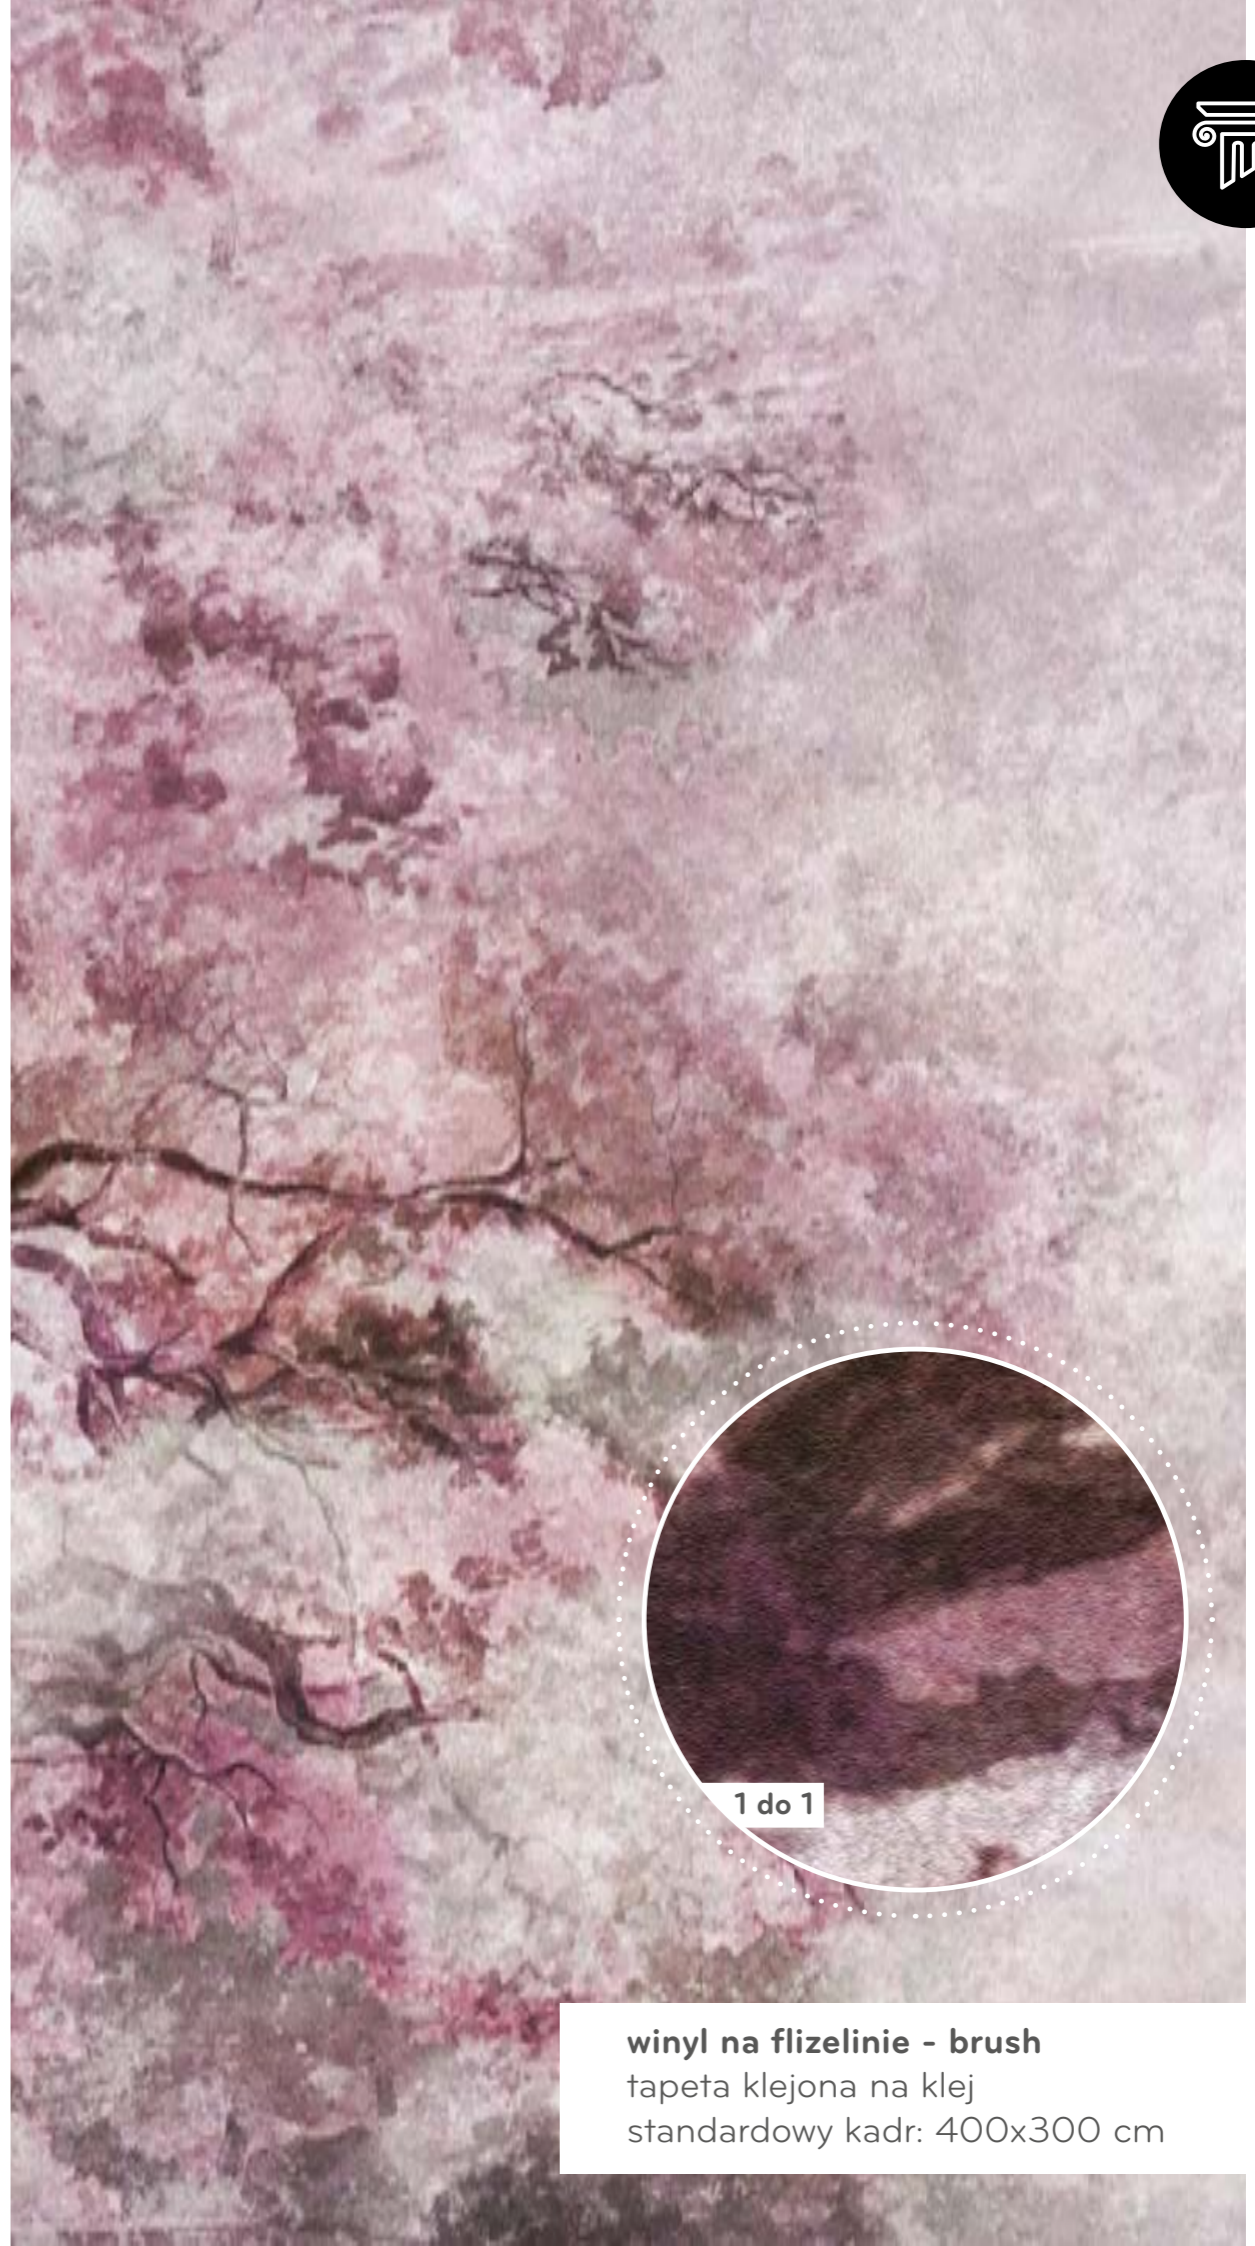

SANCTUARY PINK