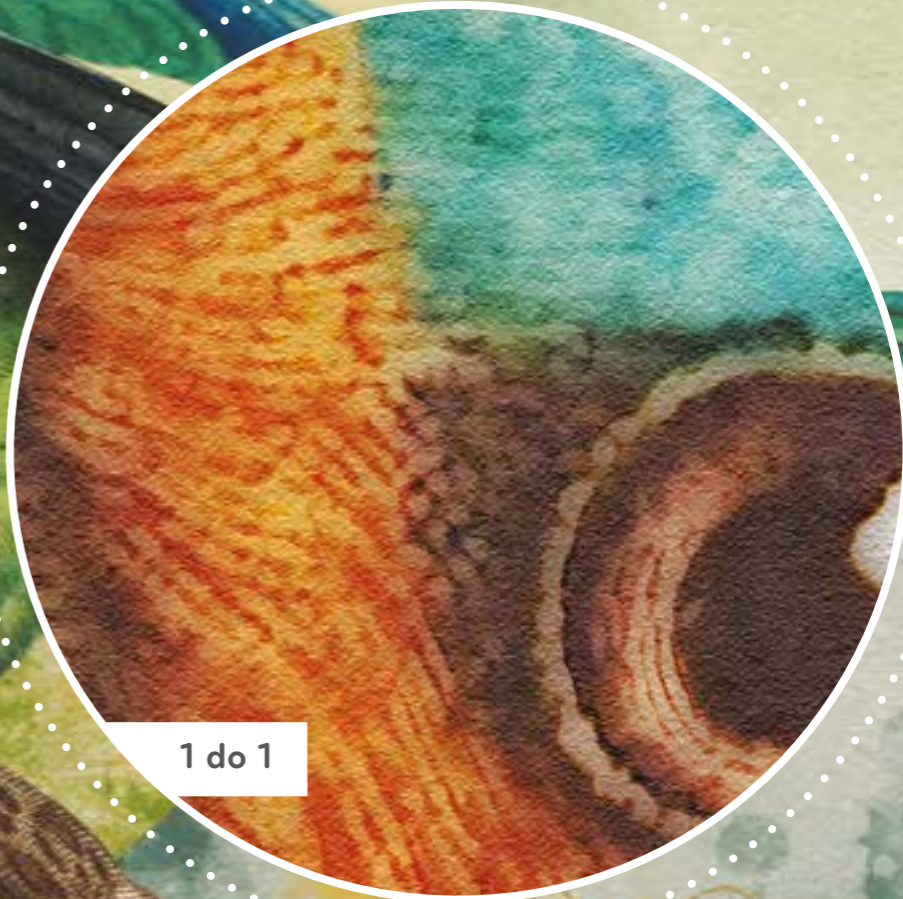

1 do 1

flizelina gładka
tapeta klejona na klej
standardowy kadr: 400x300 cm