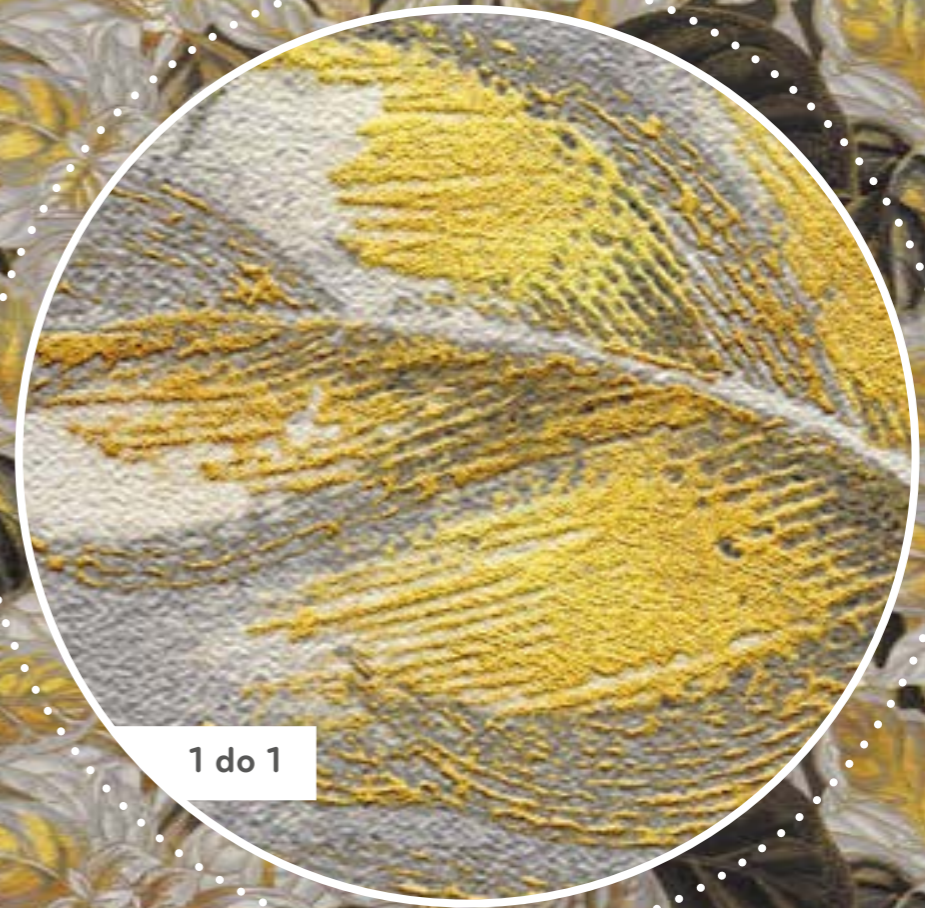

KOLEKCJA  
**CLASSIC**

1 do 1

**winyl na flizelinie - linen**  
tapeta klejona na klej  
standardowy kadr: 400x300 cm

**TEMPTATION GREEN**

1 do 1

**flizelina gładka**  
tapeta klejona na klej  
standardowy kadr: 400x300 cm

**TEMPTATION BLUE**

1 do 1

**winyl na flizelinie - stucco**  
tapeta klejona na klej  
standardowy kadr: 400x300 cm

**TEMPTATION RUST**

1 do 1

**winyl samoprzylepny laminowany**  
tapeta samoprzylepna  
standardowy kadr: 400x300 cm

1 do 1

**winyl na flizelinie - stucco**  
tapeta klejona na klej  
standardowy kadr: 400x300 cm

**SPLENDOR**

1 do 1

**wynil na flizelinie - beton**  
tapeta klejona na klej  
standardowy kadr: 400x300 cm

**LISERON GOLD**