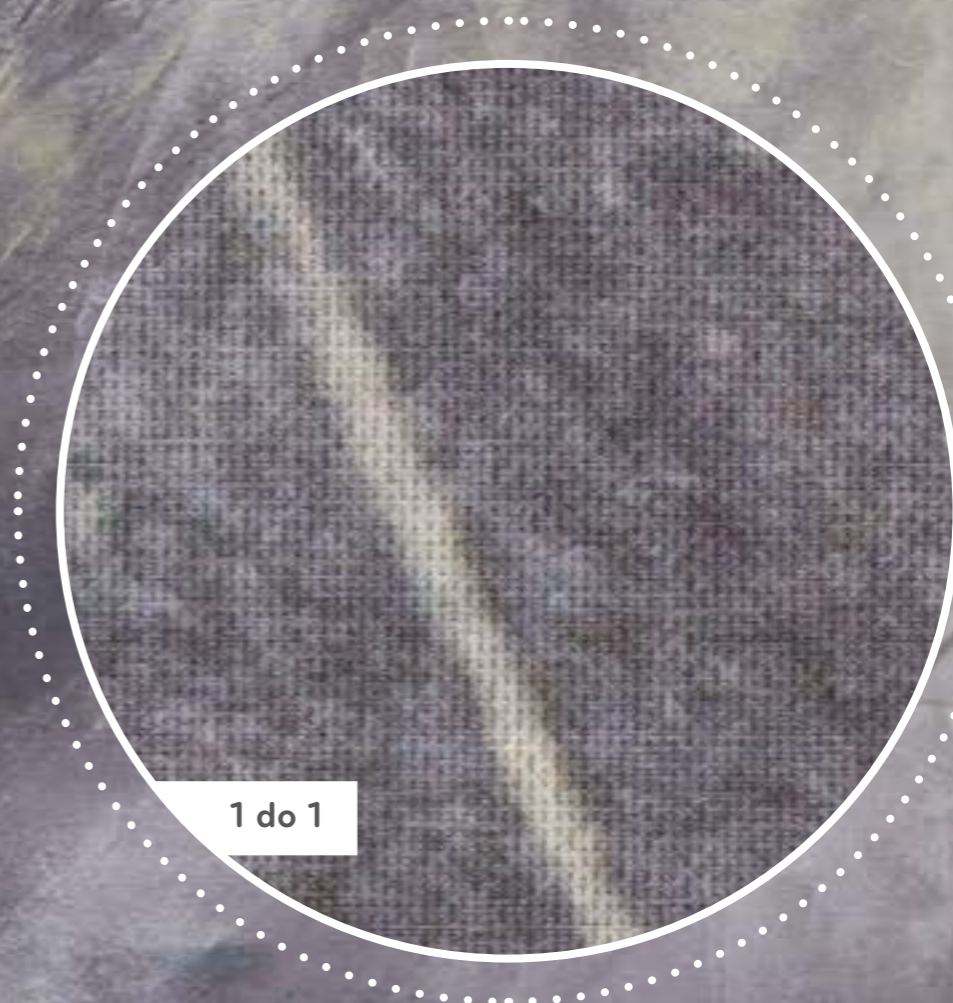

1 do 1

winyl na flizelinie - beton
tapeta klejona na klej
standardowy kadr: 400x300 cm