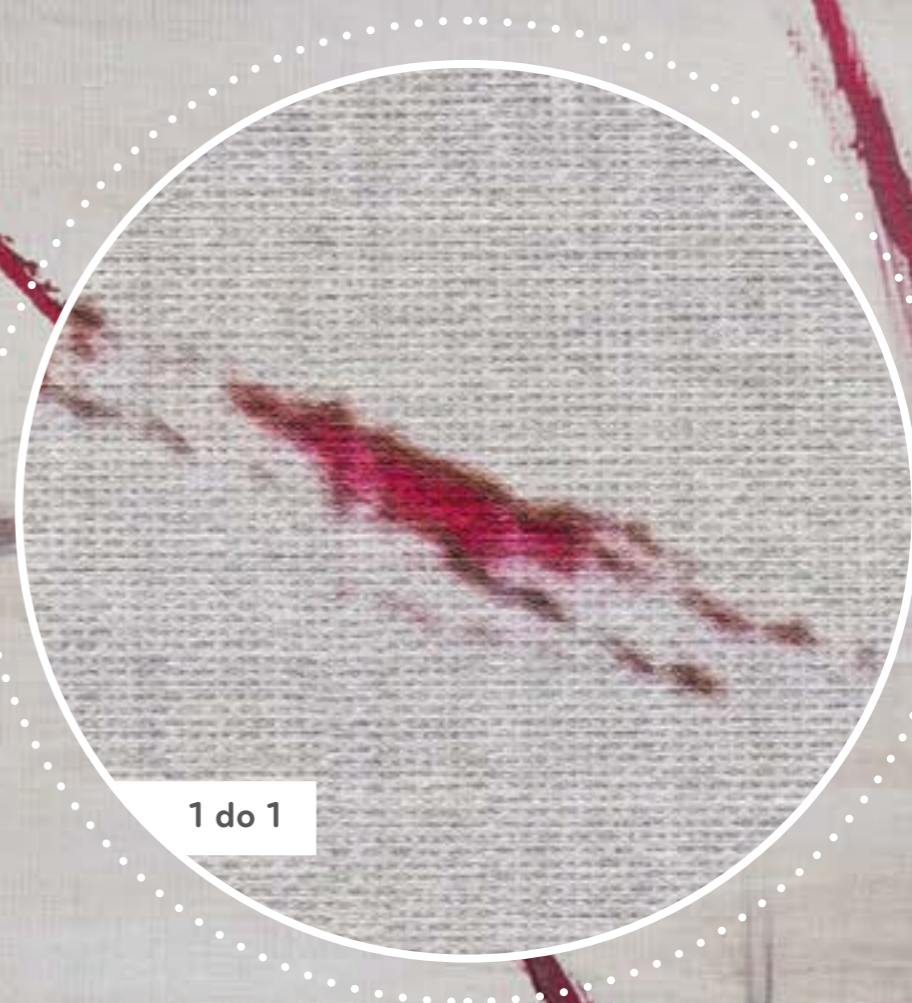

**winyl na flizelinie - stucco**  
tapeta klejona na klej  
standardowy kadr: 400x300 cm

1 do 1

**winyl na flizelinie - linen**  
tapeta klejona na klej  
standardowy kadr: 400x300 cm

1 do 1

**winyl na flizelinie - brush**  
tapeta klejona na klej  
standardowy kadr: 400x300 cm

# MEMORY II

1 do 1

**winyl na flizelinie - brush**  
tapeta klejona na klej  
standardowy kadr: 400x300 cm

1 do 1

**winyl na flizelinie - beton**  
tapeta klejona na klej  
standardowy kadr: 400x300 cm

1 do 1

**winyl na flizelinie - linen**  
tapeta klejona na klej  
standardowy kadr: 400x300 cm

**HAZE**