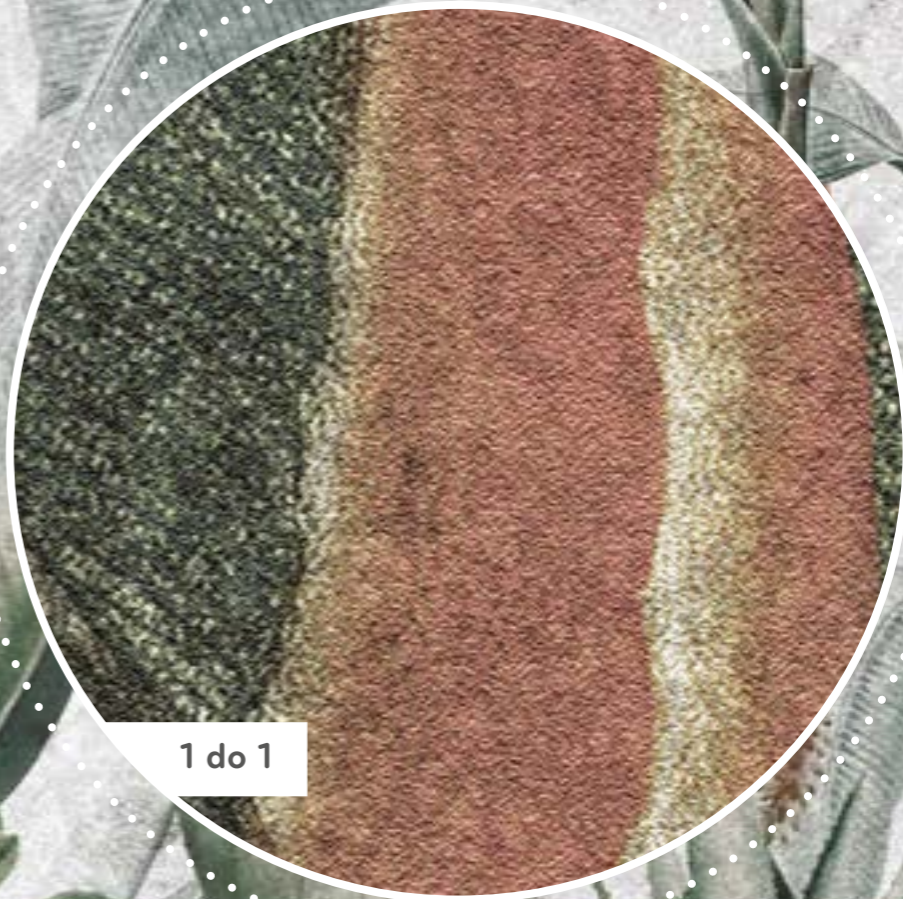

1 do 1

**winyl samoprzylepny laminowany**  
tapeta samoprzylepna  
standardowy kadr: 400x300 cm

富士嶽三十六景  
神奈川沖  
浪裏

1 do 1

**flizelina gładka**  
tapeta klejona na klej  
standardowy kadr: 400x300 cm

**HOKUSAI**