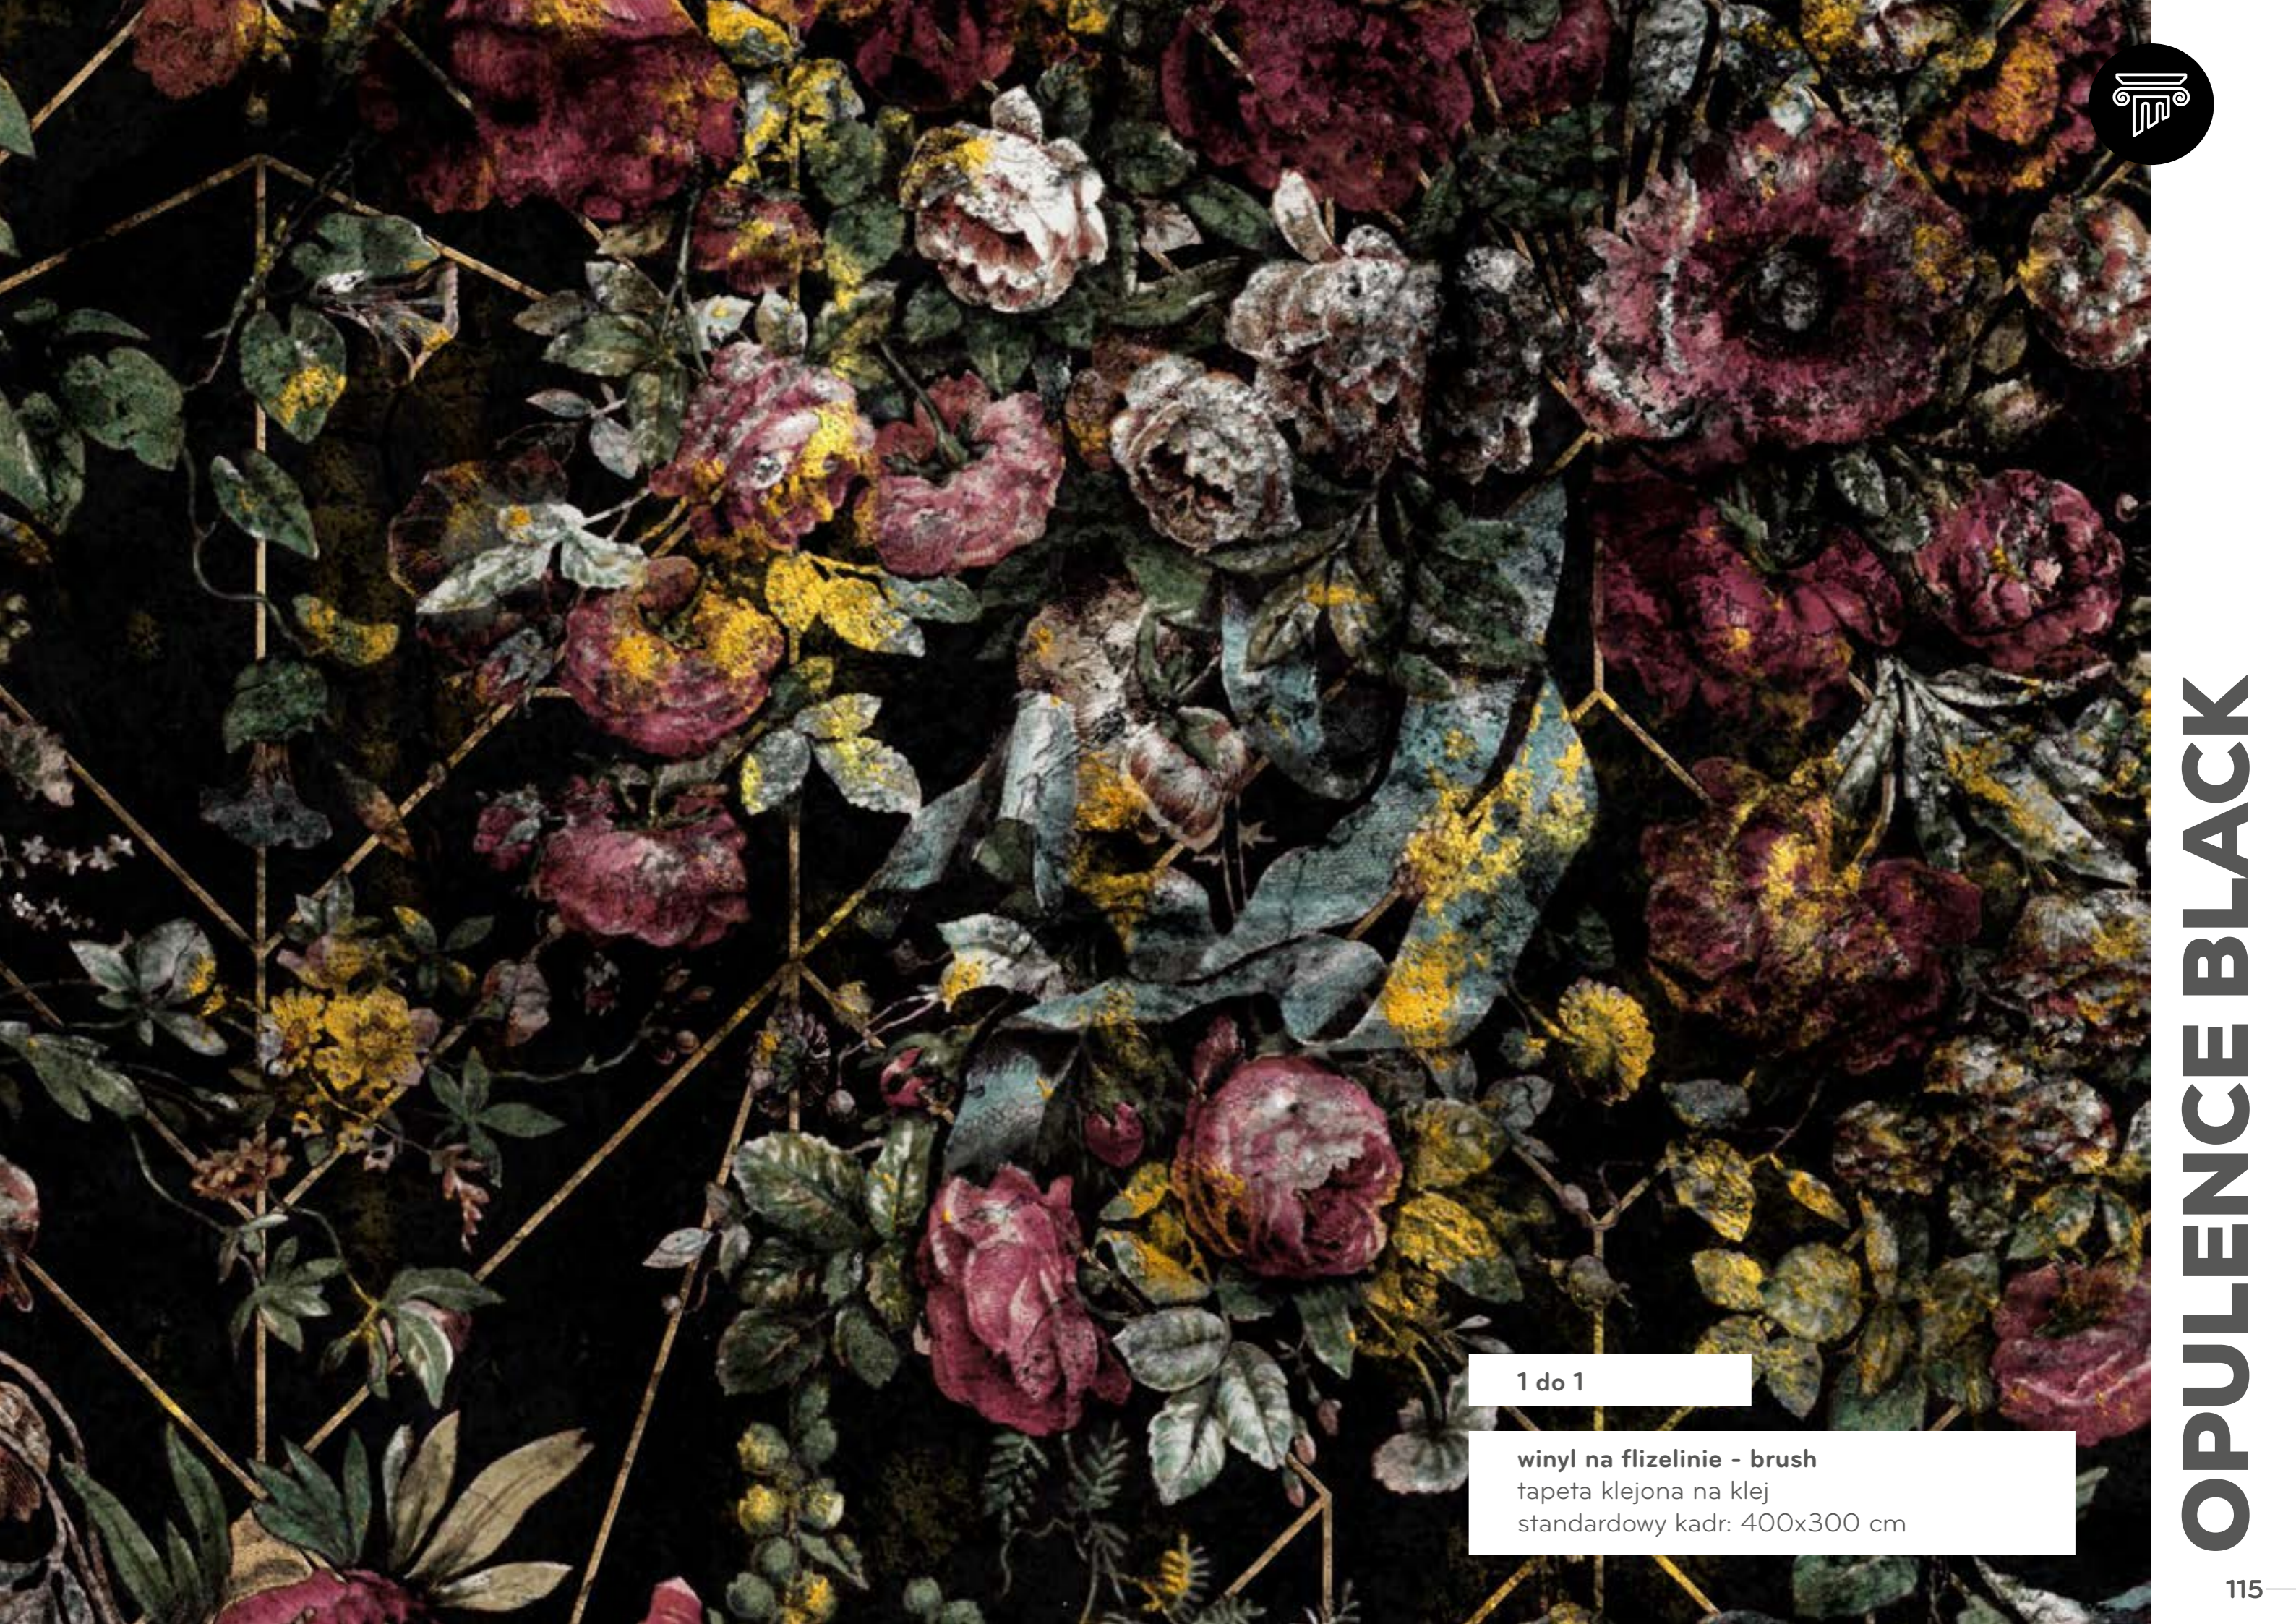

1 do 1

winił na flizelinie - brush
tapeta klejona na klej
standardowy kadr: 400x300 cm

OPULENCE BLACK