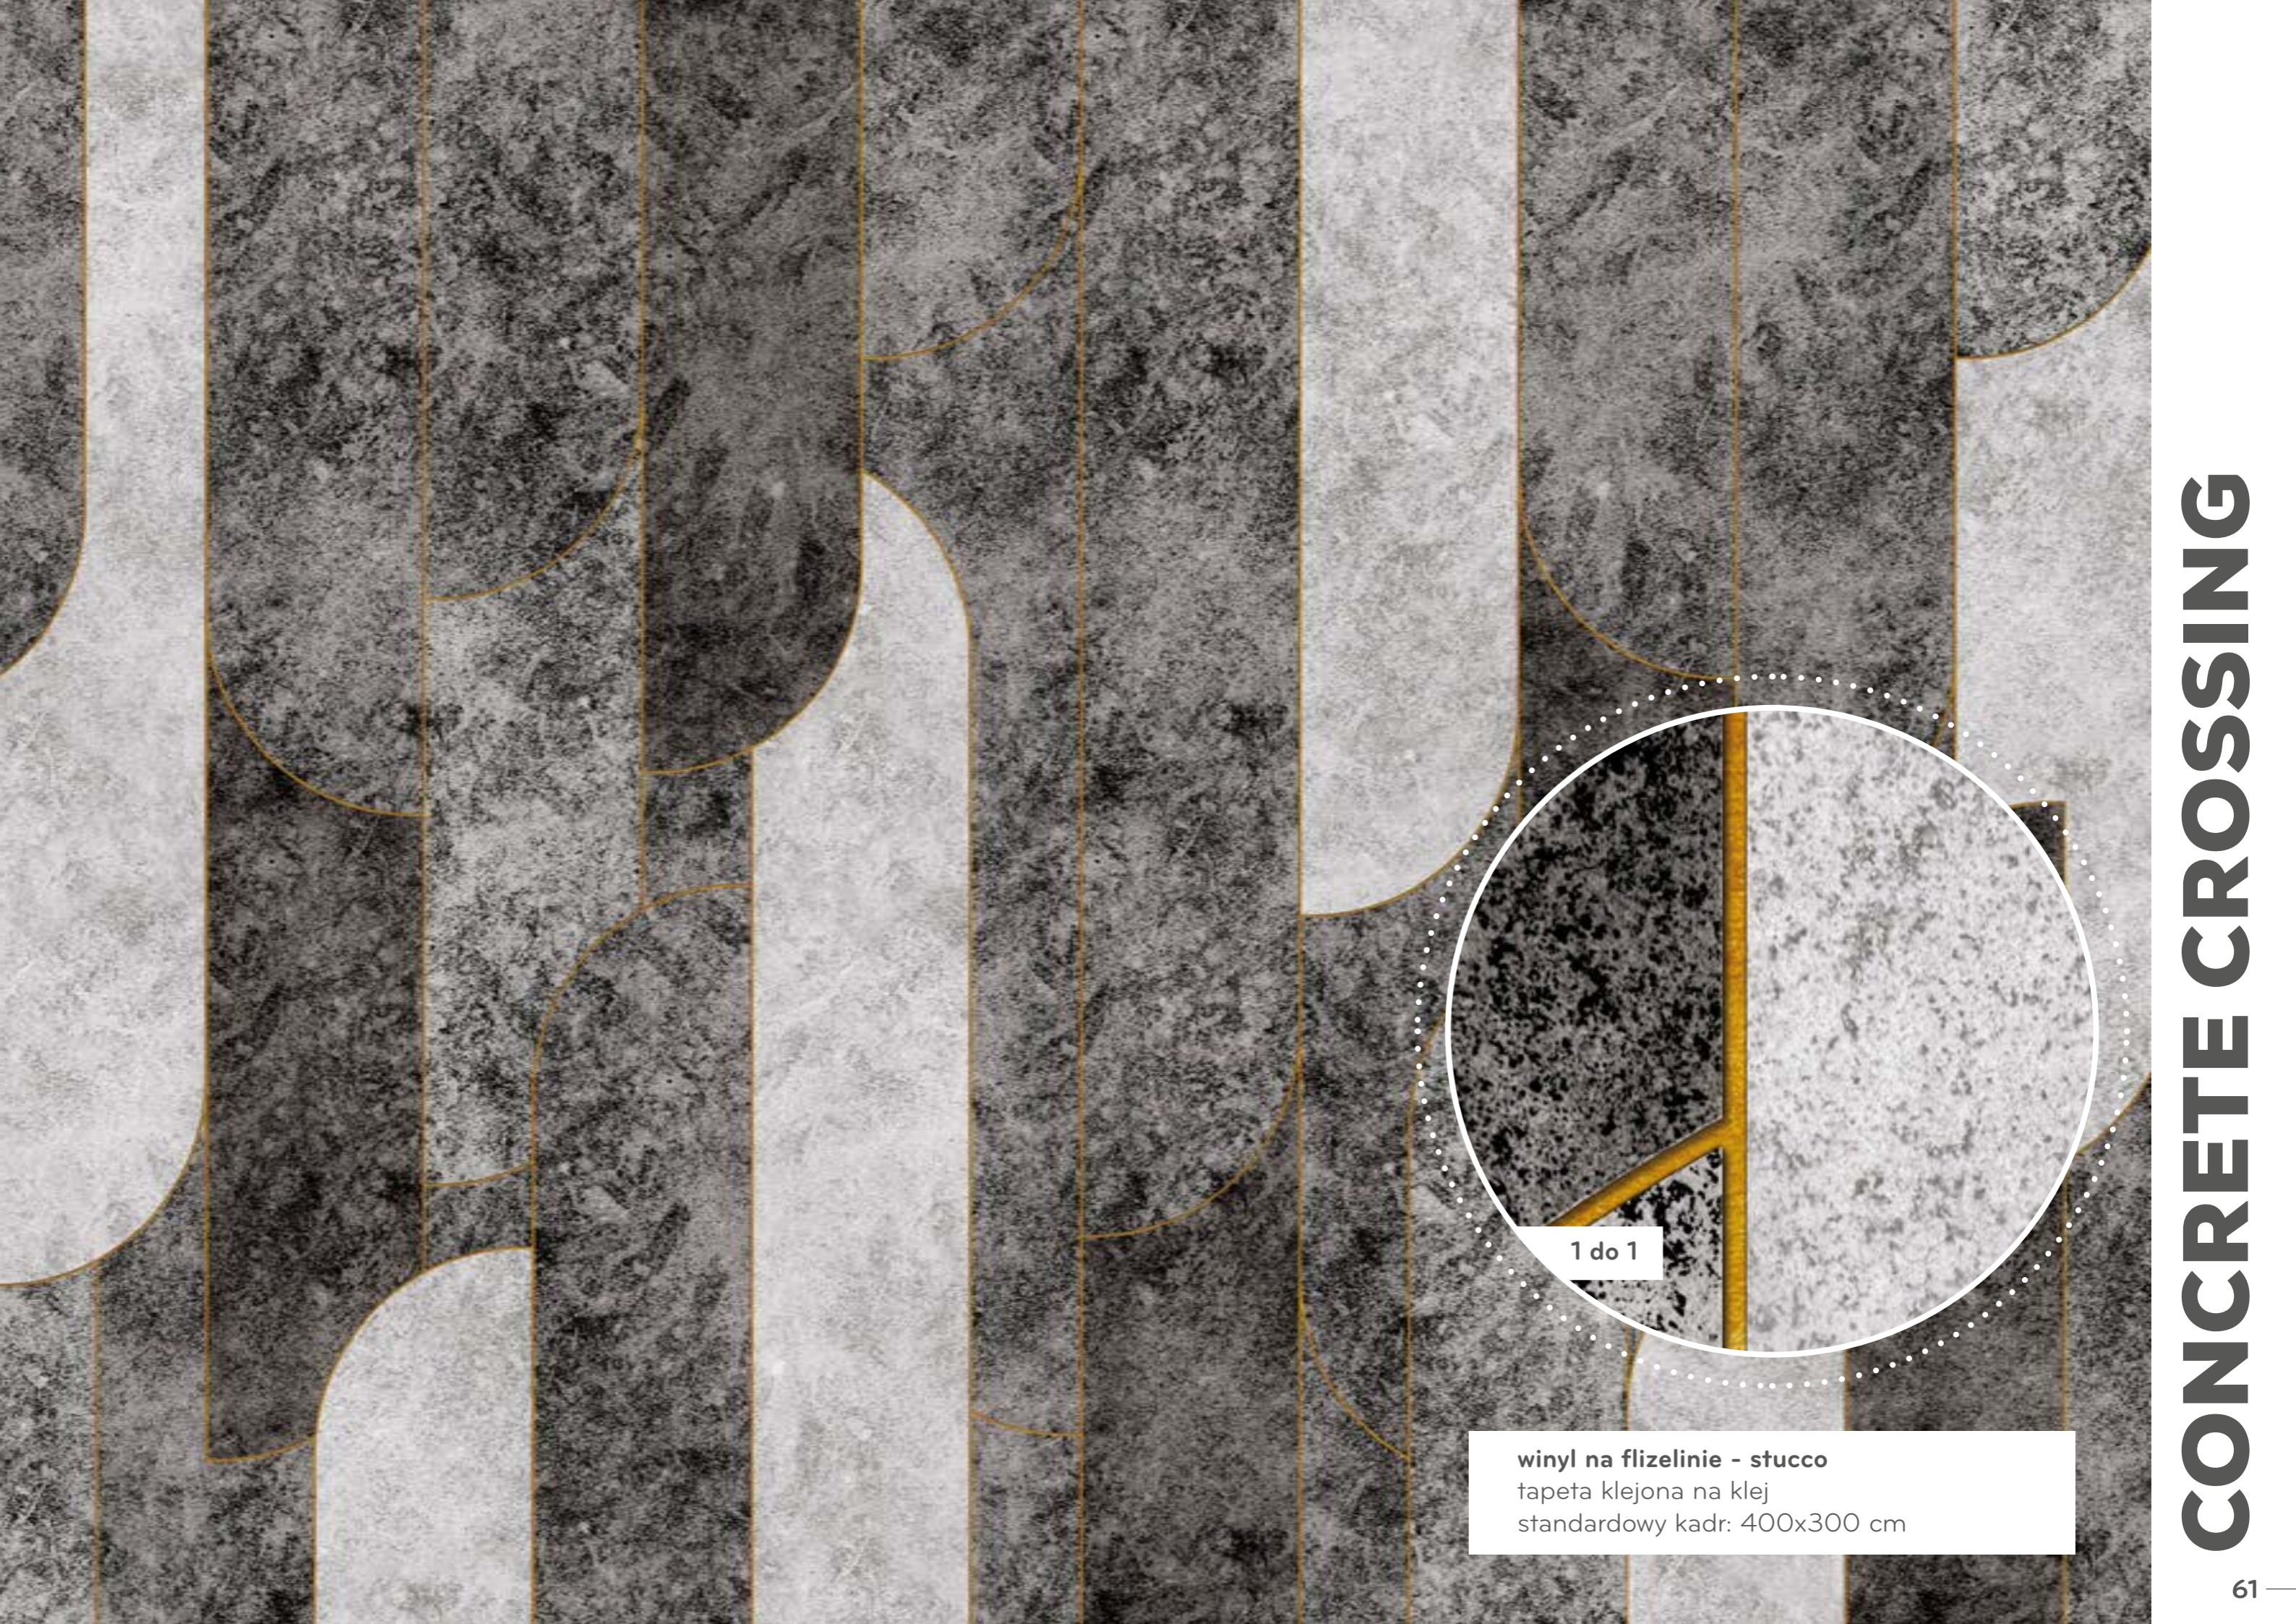

1 do 1

winyl na flizelinie - stucco
tapeta klejona na klej
standardowy kadr: 400x300 cm