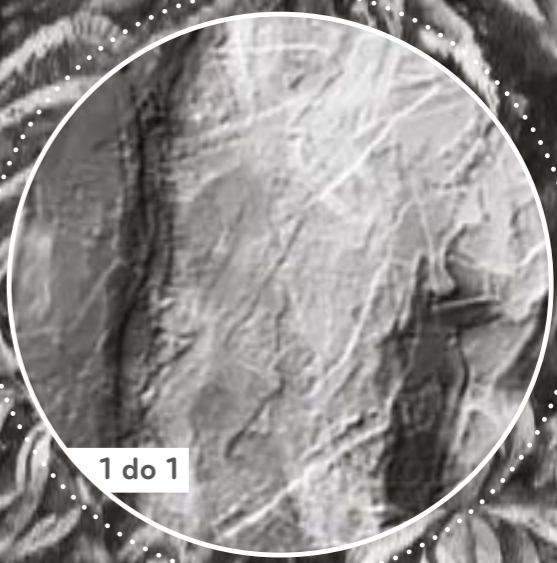

FAIRYTALE VIVID

1 do 1

wynil na flizelinie - beton
tapeta klejona na klej
standardowy kadr: 400x300 cm

FAIRYTALE B&W