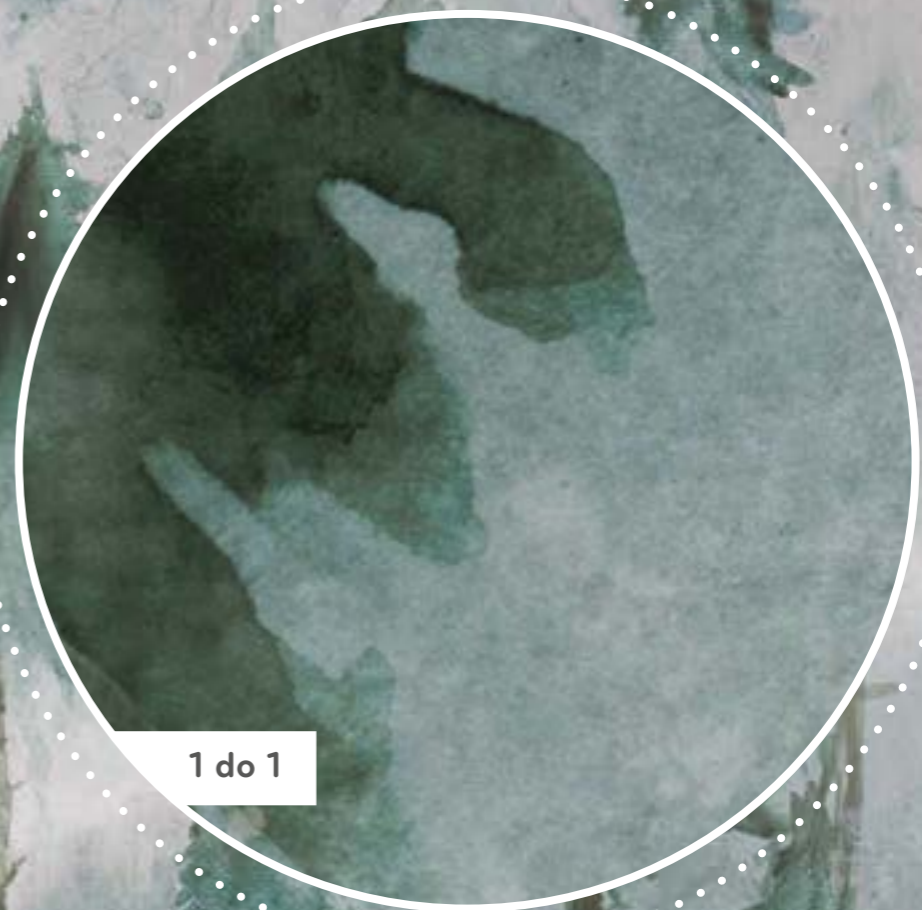

1 do 1

winyl na flizelinie - linen
tapeta klejona na klej
standardowy kadr: 400x300 cm

NEBBIA