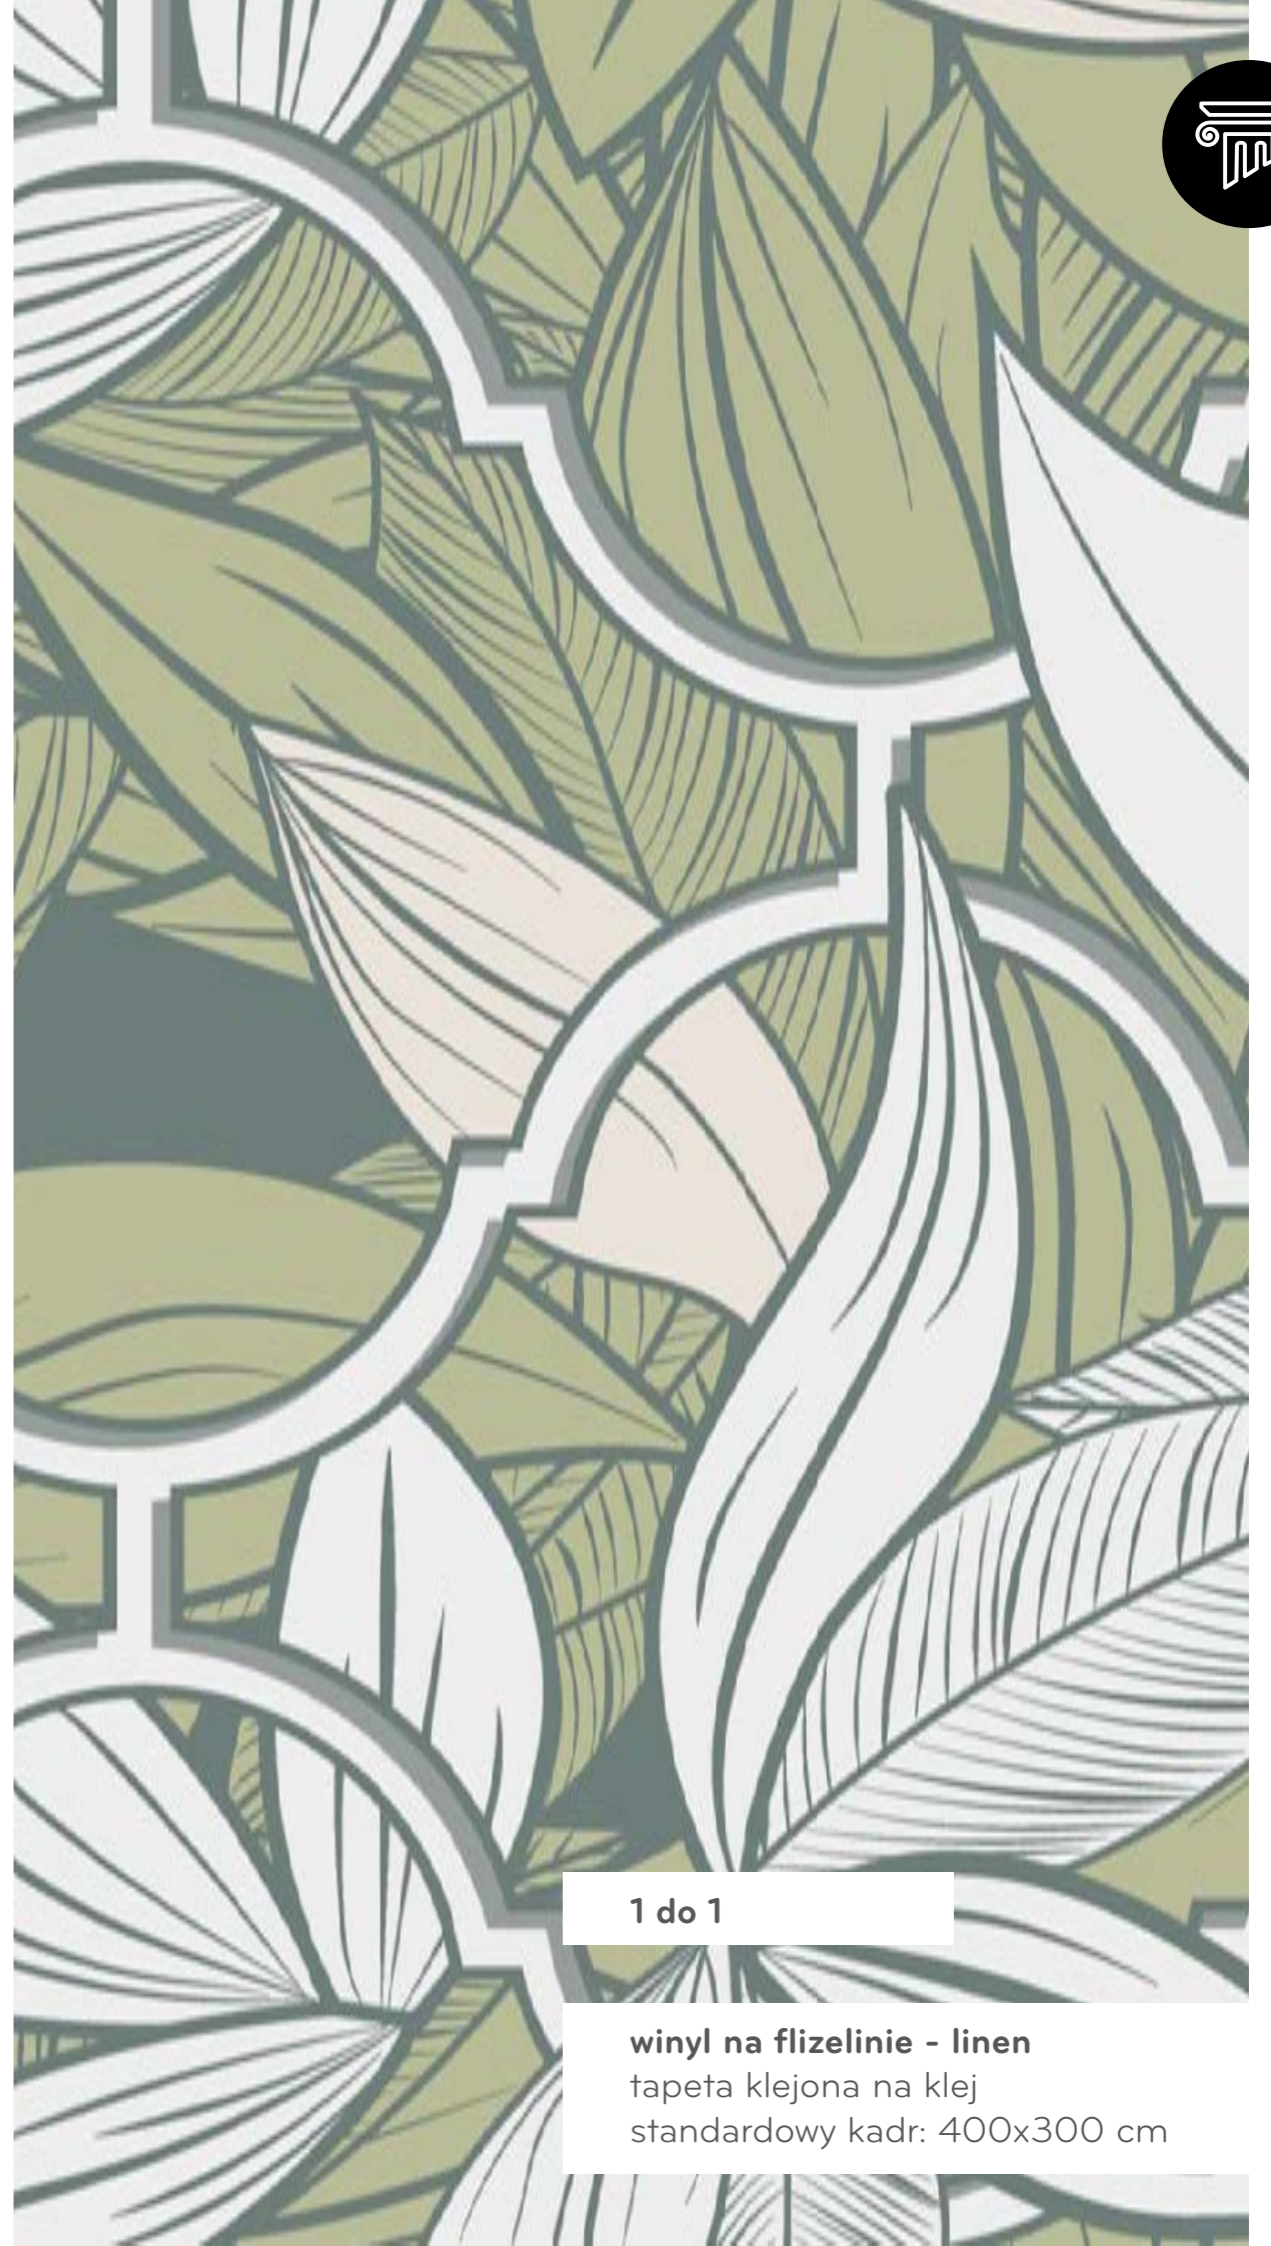

1 do 1

wynyl na flizelinie - linen
tapeta klejona na klej
standardowy kadr: 400x300 cm

EDERA GREEN