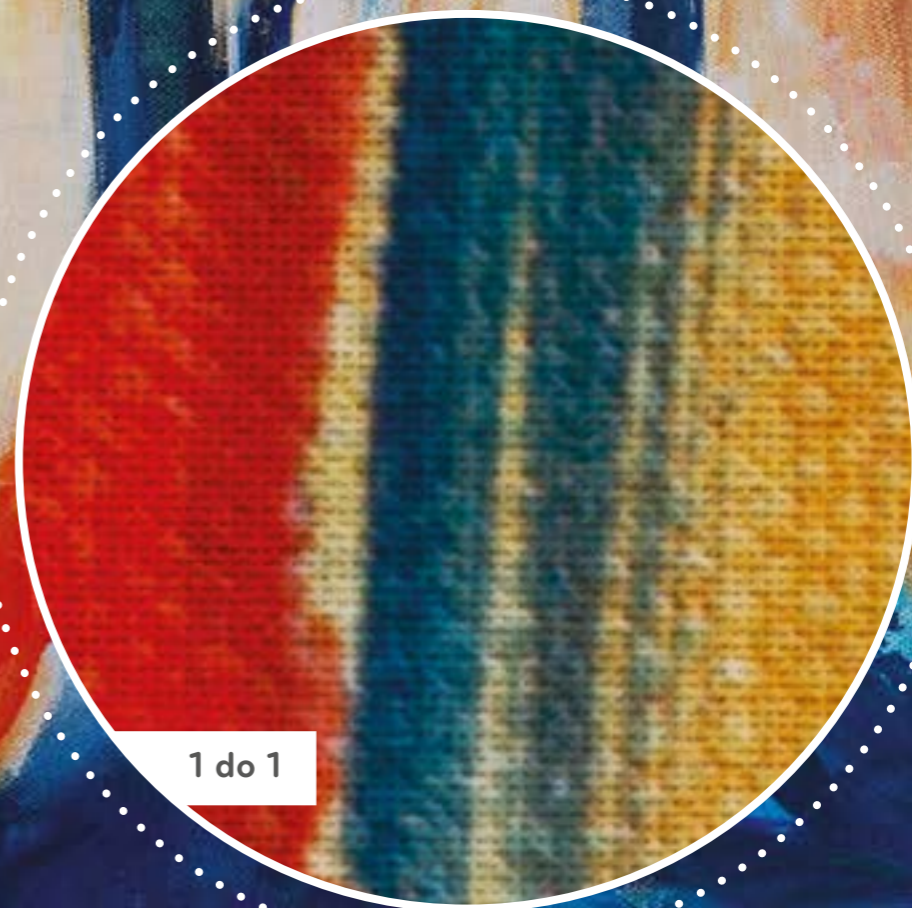

1 do 1

winyl na flizelinie - brush
tapeta klejona na klej
standardowy kadr: 400x300 cm